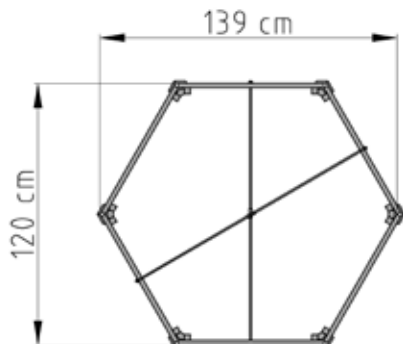

Hochbeet in Elementbauweise

669.3002.16000 EAN 4004581517717

Elementbauweise
Selbstbausatz
inklusive werksseitiger Farbbehandlung

Technische Daten

Sockelmaß B x T (cm)	120 x 120
Maß über alles B x T (cm)	143 x 143
Höhe gesamt (cm)	68,5
Grundfläche (m ²)	1,44

inkl. Montagematerial und ausführlicher Montageanleitung

Verpackung

Packstück	Länge (cm)	Breite (cm)	Höhe (cm)	Gewicht (kg)
1				40
2				