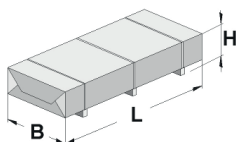

Verpackung

Länge (cm)	Breite (cm)	Höhe (cm)	Gewicht (kg)
315	120	60	545
318	62	40	150