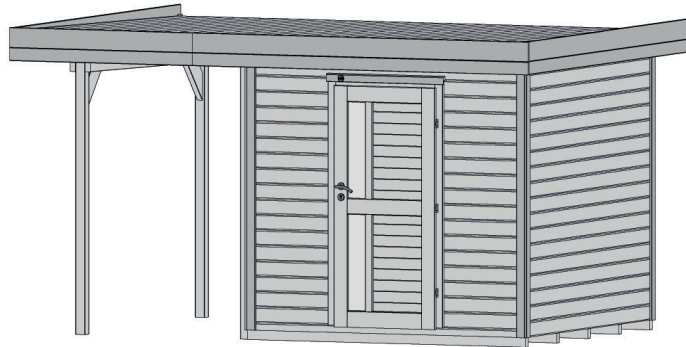

Gartenhaus

172.2424.46111

EAN 4004581524708

klassisches Stecksystem
grau

Technische Daten

Sockelmaß (cm)	382 x 241
Maß über alles (cm)	430 x 314
Höhe gesamt (cm)	226
Firsthöhe (cm)	226
Seitenwandhöhe (cm)	217
Rückwandhöhe (cm)	217
Grundfläche (m ²)	9,2
umbauter Raum (m ³)	20

Dach und Boden

Dachfläche (m ²)	13,50
Dachgefälle (Grad)	1,00
Dachstärke (mm)	18,5
max. zulässige Schneelast si (kN/m ²)	0,75
Vordachlänge (cm)	50
Dachüberstand seitlich (cm)	-
Dachüberstand hinten (cm)	12
Fußbodenstärke (mm)	18,5

Dacheindeckung

Dachmaterial	Massivholz
Dacheindeckung	-
Optional Anzahl Dachbahnen	4
Optional Anzahl Schindelpakete	-

Tür und Fenster

1	Haupttür	Einzeltür mit Drückergarnitur und Profilzylinder	81 x 173 cm lichtes Maß	Echtglas
---	----------	--	----------------------------	----------