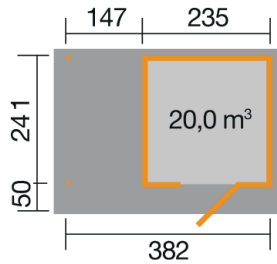

Gartenhaus

172.2424.46111

EAN 4004581524708

klassisches Stecksystem
grau

Technische Daten

Sockelmaß (cm)	382 x 241
Maß über alles (cm)	430 x 314
Höhe gesamt (cm)	226
Firsthöhe (cm)	226
Seitenwandhöhe (cm)	217
Rückwandhöhe (cm)	217
Grundfläche (m ²)	9,2
umbauter Raum (m ³)	20

Dach und Boden

Dachfläche (m ²)	13,50
Dachgefälle (Grad)	1,00
Dachstärke (mm)	18,5
max. zulässige Schneelast si (kN/m ²)	0,75
Vordachlänge (cm)	50
Dachüberstand seitlich (cm)	-
Dachüberstand hinten (cm)	12
Fußbodenstärke (mm)	18,5

Verpackung

Länge (cm)	Breite (cm)	Höhe (cm)	Gewicht (kg)
315	120	60	545
318	62	40	150