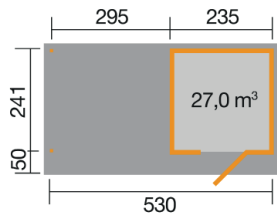

Gartenhaus

172.2424.46211

EAN 4004581524746

klassisches Stecksystem
anthrazit

Technische Daten

Sockelmaß (cm)	530 x 241
Maß über alles (cm)	575 x 314
Höhe gesamt (cm)	226
Firsthöhe (cm)	226
Seitenwandhöhe (cm)	217
Rückwandhöhe (cm)	217
Grundfläche (m²)	12,8
umbauter Raum (m³)	27

Dach und Boden

Dachfläche (m²)	18,10
Dachgefälle (Grad)	1,00
Dachstärke (mm)	18,5
max. zulässige Schneelast si (kN/m²)	0,75
Vordachlänge (cm)	50
Dachüberstand seitlich (cm)	-
Dachüberstand hinten (cm)	12
Fußbodenstärke (mm)	18,5

Verpackung

Länge (cm)	Breite (cm)	Höhe (cm)	Gewicht (kg)
315	120	60	545
340	120	35	234