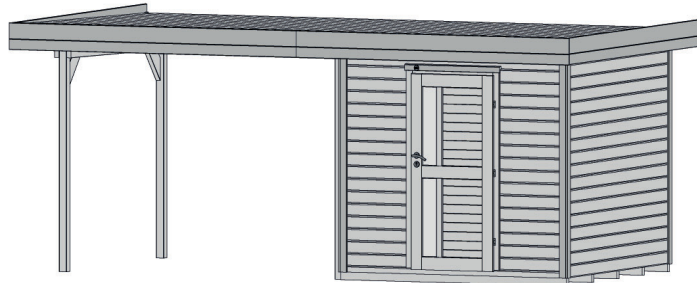

Gartenhaus

172.2424.46211

EAN 4004581524746

klassisches Stecksystem
anthrazit

Technische Daten

Sockelmaß (cm)	530 x 241
Maß über alles (cm)	575 x 314
Höhe gesamt (cm)	226
Firsthöhe (cm)	226
Seitenwandhöhe (cm)	217
Rückwandhöhe (cm)	217
Grundfläche (m²)	12,8
umbauter Raum (m³)	27

Dach und Boden

Dachfläche (m²)	18,10
Dachgefälle (Grad)	1,00
Dachstärke (mm)	18,5
max. zulässige Schneelast si (kN/m²)	0,75
Vordachlänge (cm)	50
Dachüberstand seitlich (cm)	-
Dachüberstand hinten (cm)	12
Fußbodenstärke (mm)	18,5

Dacheindeckung

Dachmaterial	Massivholz
Dacheindeckung	-
Optional Anzahl Dachbahnen	5
Optional Anzahl Schindelpakete	-

Tür und Fenster

1	Haupttür	Einzeltür mit Drückergarnitur und Profilzylinder	81 x 173 cm lichtes Maß	Echtglas
---	----------	--	----------------------------	----------