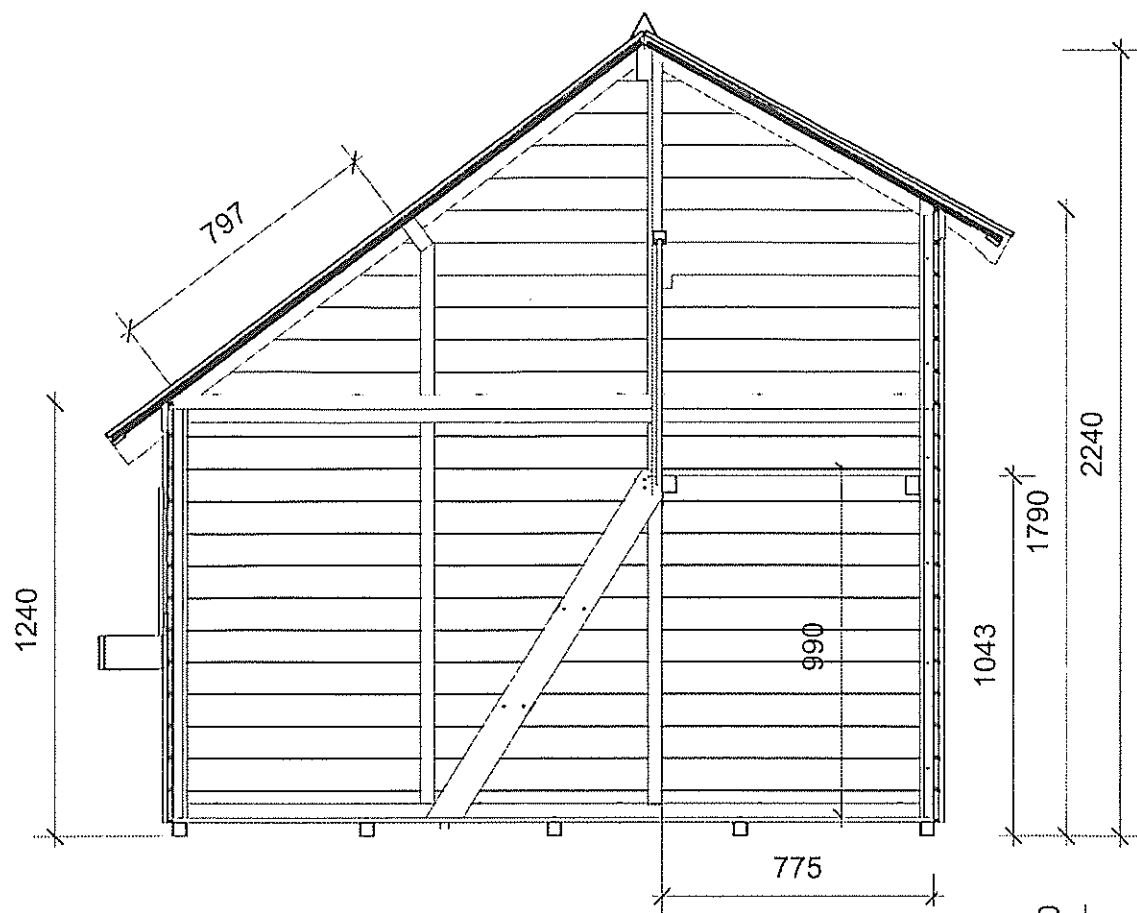

21.	G2221462		735x1768mm	1X	✓	
22.	G2227063-1230		27,6x40x1230mm	1X	✓	
23.	G2227357		15x95x700	8X	✓	
24.	G2227063-1170		27,6x40x1170mm	1X	✓	
25.	G2227439		43x90x1197mm	1X	✓	
26.	G2227438		43x90x1197mm	1X	✓	
27.	G2227440		28x120x508mm	2X	✓	
28.	G60199916	PE	2x356x356mm	4X	✓	
29.	G601470571-412		18x38x412mm	16X	✓	
30.	G60463921K-380		15x25x380mm	8X	✓	
31.	G2220866-390		15x95x390mm	4X	✓	
32.	G2220866-420		15x95x420mm	8X	✓	
33.	G2220866-164		15x95x164mm	8X	✓	
34.	G2227442		160x420mm	8X	✓	
35.	G2221456		480x1155mm	1X	✓	
36.	G2227443		12x42x1100	4X	✓	
37.	G2227444		12x42x1660	4X	✓	
38.	G2227063-1632		27,6x40x1632mm	1X	✓	
39.	G2227063-100		27,6x40x100mm	1X	✓	
40.	G2227364		43x90x300mm	1X	✓	
41.	G2227063		27,6x40x870mm	4X	✓	
42.	G59912114		KellCs. Annika RKC	1 X	✓	
44.	G6099908		Building instr.	Útm. Építési	1X	✓
45.	G6065190		General Conditions	Útm. Általános	1X	✓