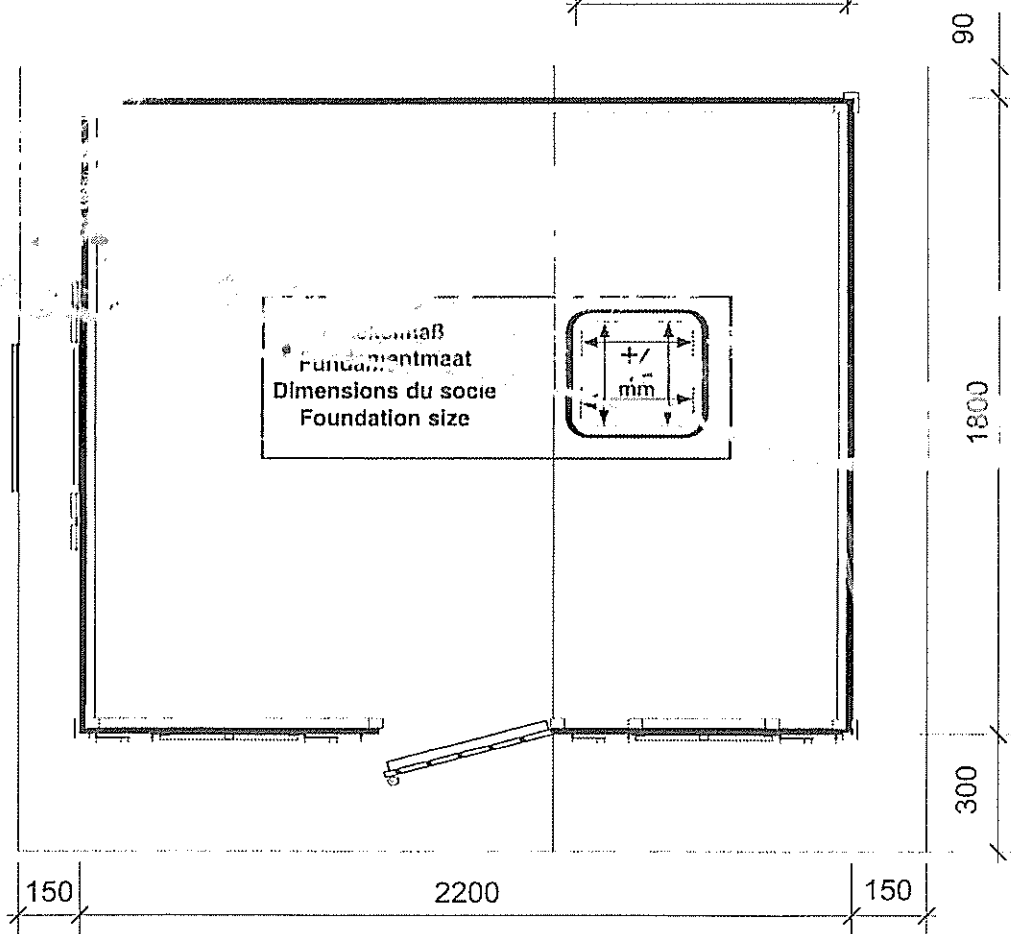

21.	G2221462		735x1768mm	1X	✓	
22.	G2227063-1230		27,6x40x1230mm	1X	✓	
23.	G2227357		15x95x700	8X	✓	
24.	G2227063-1170		27,6x40x1170mm	1X	✓	
25.	G2227439		43x90x1197mm	1X	✓	
26.	G2227438		43x90x1197mm	1X	✓	
27.	G2227440		28x120x508mm	2X	✓	
28.	G60199916	PE	2x356x356mm	4X	✓	
29.	G601470571-412		18x38x412mm	16X	✓	
30.	G60463921K-380		15x25x380mm	8X	✓	
31.	G2220866-390		15x95x390mm	4X	✓	
32.	G2220866-420		15x95x420mm	8X	✓	
33.	G2220866-164		15x95x164mm	8X	✓	
34.	G2227442		160x420mm	8X	✓	
35.	G2221456		480x1155mm	1X	✓	
36.	G2227443		12x42x1100	4X	✓	
37.	G2227444		12x42x1660	4X	✓	
38.	G2227063-1632		27,6x40x1632mm	1X	✓	
39.	G2227063-100		27,6x40x100mm	1X	✓	
40.	G2227364		43x90x300mm	1X	✓	
41.	G2227063		27,6x40x870mm	4X	✓	
42.	G59912114		KellCs. Annika RKC	1 X	✓	
44.	G6099908		Building instr.	Útm. Építési	1X	✓
45.	G6065190		General Conditions	Útm. Általános	1X	✓