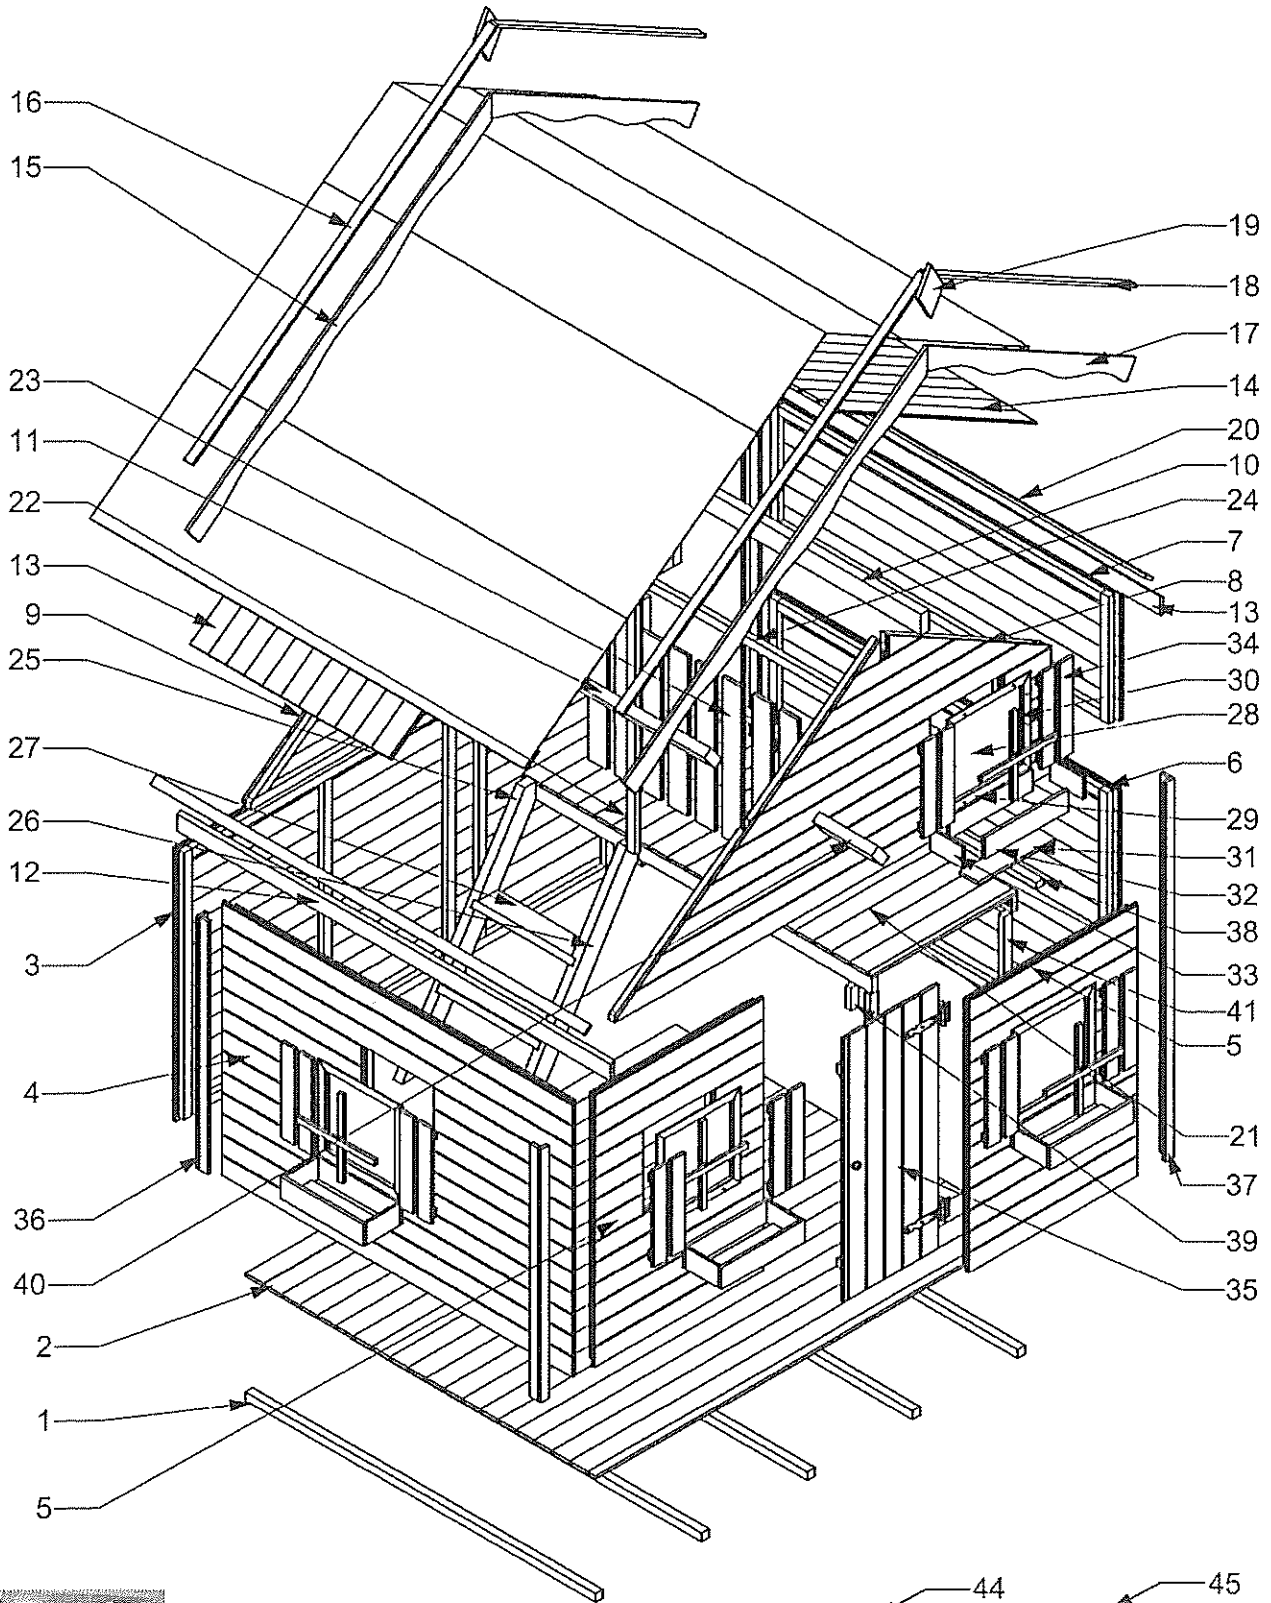

42

1.	G60148020		38x38x1768mm	5 X	✓
2.	G2227356		15x99x2170mm	20X	✓
3.	G2221409		2200x1200mm	1X	✓
4.	G2221407		1768x1200mm	1X	✓
5.	G2221425		846x1200mm	2X	✓
6.	G2221406		1768x1200mm	1X	✓
7.	G2221516		1768x571mm	1X	✓
8.	G2221518		2185x1022mm	1X	✓
9.	G2221517		2185x1022mm	1 X	✓
10.	G2227358		43x90x2190mm	1 X	✓
11.	G2227359		43x90x1768mm	1X	✓
12.	G2227437		18x85x2190mm	2 X	✓
13.	G2227360		15x99x1880mm	25X	✓
14.	G2227361		15x99x1155mm	25X	✓
15.	G2227362		15x95x1950mm	2X	✓
16.	G2222473		12x42x1950mm	2X	✓
17.	G2227363		15x95x1220mm	2X	✓
18.	G2227436		12x42x1220mm	2X	✓
19.	G591124			2X	✓
20.	G60147540-1095		12x26x1095mm	4X	✓