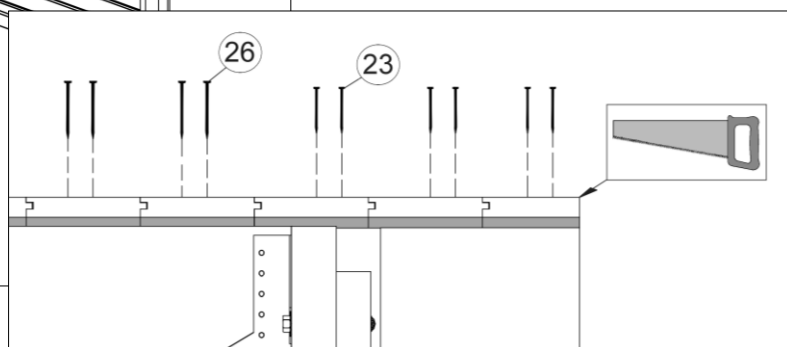

Pos	Bild	Abmessung	Stück			
			214.0224.4x001	214.0230.4x001	214.0224.4x002	214.0230.4x002
25		5,0 x 25	150	150	150	150
26		2,2 x 55	300	450	300	450
27		2,0 x 16	200	430	200	430
28		M8 x 90	2	2	2	2
29		M8 x 50	2	2	2	2
30			12	12	12	12

Pos	Bild	Abmessung	Stück			
			214.0224.4x001	214.0230.4x001	214.0224.4x002	214.0230.4x002
31		M8 x 80	8	8	8	8
32			8	8	8	8

**1.**

**2.**

**3.**

214.0224... = 2218mm  
214.0230... = 2818mm

**16**

weka Holzbau GmbH,  
Johannesstr. 16  
D-17034 Neubrandenburg  
Tel.: 0395 42908-0  
Fax: 0395 42908-83  
EMail: [Info@weka-Holzbau.com](mailto:Info@weka-Holzbau.com)