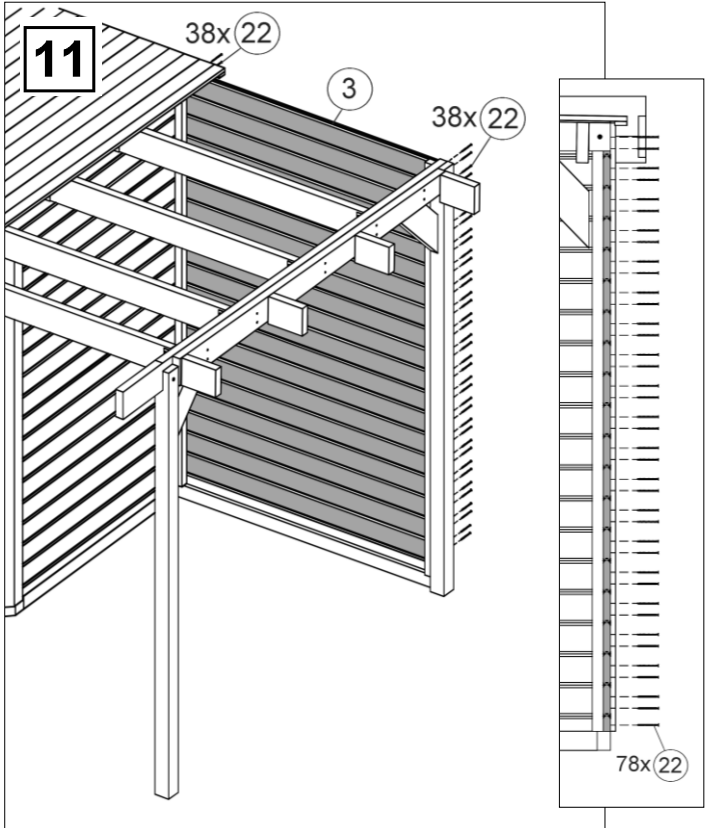

Pos	Bild	Abmessung	Stück			
			214.0224.4x001	214.0230.4x001	214.0224.4x002	214.0230.4x002
19		5m <sup>2</sup> 10m <sup>2</sup>	- 1	- 1	- 1	1 1
20		5,0 x 100	15	15	15	15
21		5,0 x 80	25	25	25	25
22		4,0 x 60	90	120	90	120
23		4,0 x 40	90	90	90	90
24		3,5 x 30	20	40	20	40

Pos	Bild	Abmessung	Stück			
			214.0224.4x001	214.0230.4x001	214.0224.4x002	214.0230.4x002
25		5,0 x 25	150	150	150	150
26		2,2 x 55	300	450	300	450
27		2,0 x 16	200	430	200	430
28		M8 x 90	2	2	2	2
29		M8 x 50	2	2	2	2
30			12	12	12	12

Pos	Bild	Abmessung	Stück			
			214.0224.4x001	214.0230.4x001	214.0224.4x002	214.0230.4x002
31		M8 x 80	8	8	8	8
32			8	8	8	8

**1.**

**2.**

**3.**

214.0224... = 2218mm  
214.0230... = 2818mm

**16**

weka Holzbau GmbH,  
Johannesstr. 16  
D-17034 Neubrandenburg  
Tel.: 0395 42908-0  
Fax: 0395 42908-83  
EMail: [Info@weka-Holzbau.com](mailto:Info@weka-Holzbau.com)