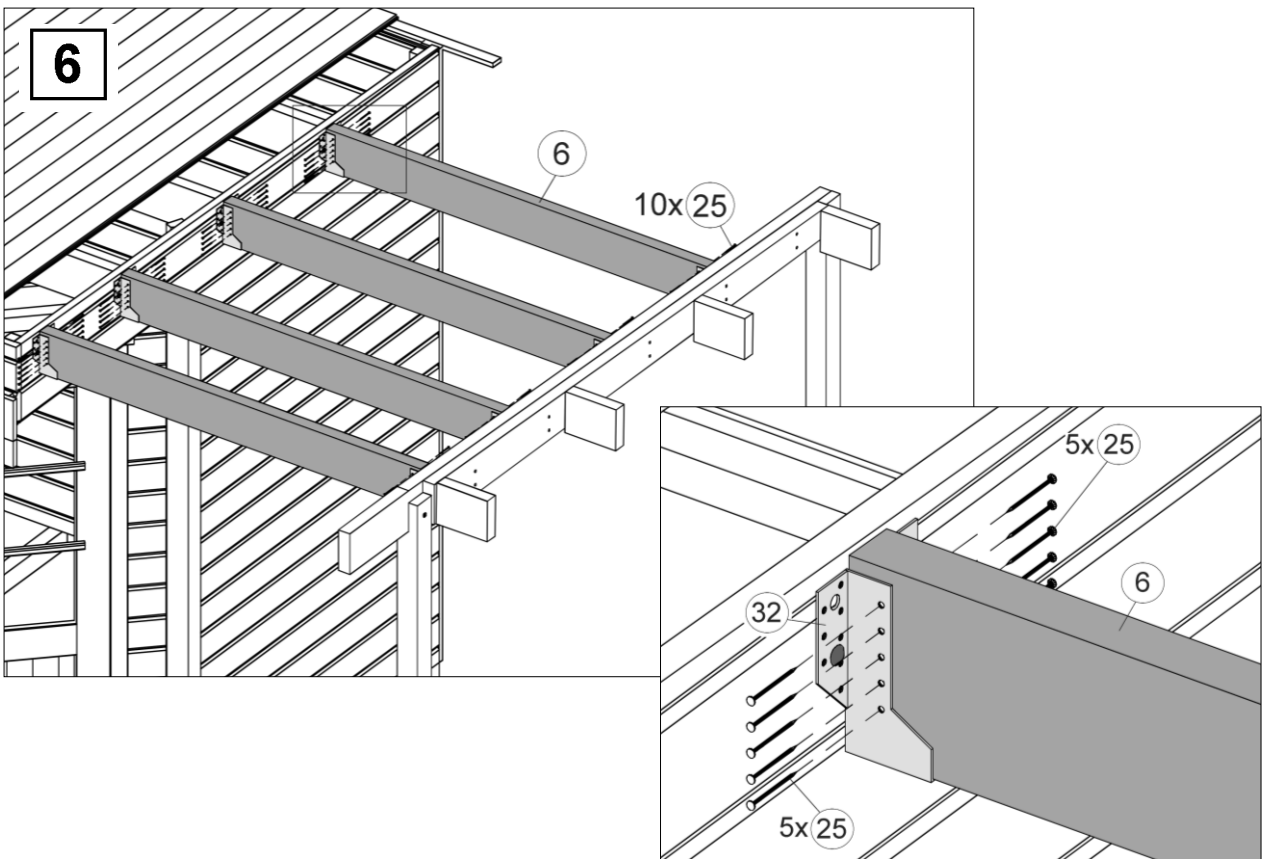

Pos	Bild	Abmessung	Stück			
			214.0224.4x001	214.0230.4x001	214.0224.4x002	214.0230.4x002
25		5,0 x 25	150	150	150	150
26		2,2 x 55	300	450	300	450
27		2,0 x 16	200	430	200	430
28		M8 x 90	2	2	2	2
29		M8 x 50	2	2	2	2
30			12	12	12	12

Pos	Bild	Abmessung	Stück			
			214.0224.4x001	214.0230.4x001	214.0224.4x002	214.0230.4x002
31		M8 x 80	8	8	8	8
32			8	8	8	8

**1.**

**2.**

**3.**

214.0224... = 2218mm  
214.0230... = 2818mm

**16**

weka Holzbau GmbH,  
Johannesstr. 16  
D-17034 Neubrandenburg  
Tel.: 0395 42908-0  
Fax: 0395 42908-83  
EMail: [Info@weka-Holzbau.com](mailto:Info@weka-Holzbau.com)