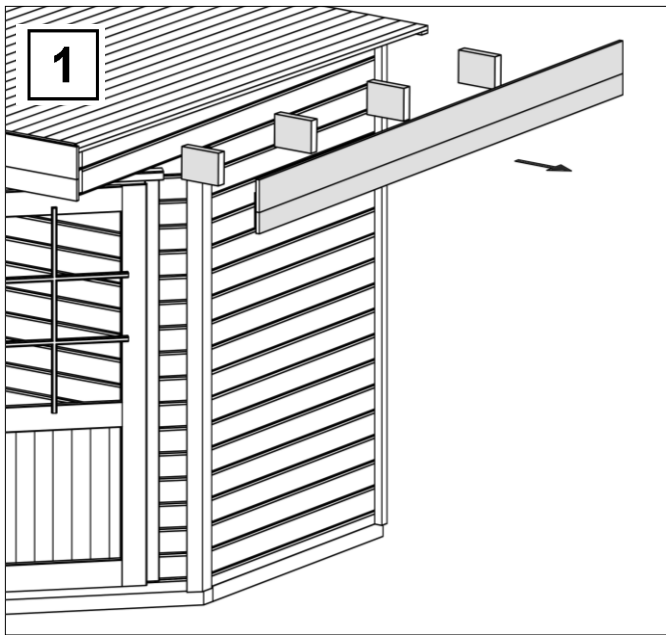

Pos	Bild	Abmessung	Stück			
			214.0224.4x001	214.0230.4x001	214.0224.4x002	214.0230.4x002
25		5,0 x 25	150	150	150	150
26		2,2 x 55	300	450	300	450
27		2,0 x 16	200	430	200	430
28		M8 x 90	2	2	2	2
29		M8 x 50	2	2	2	2
30			12	12	12	12

Pos	Bild	Abmessung	Stück			
			214.0224.4x001	214.0230.4x001	214.0224.4x002	214.0230.4x002
31		M8 x 80	8	8	8	8
32			8	8	8	8

**1.**

**2.**

**3.**

214.0224... = 2218mm  
214.0230... = 2818mm

**16**

weka Holzbau GmbH,  
Johannesstr. 16  
D-17034 Neubrandenburg  
Tel.: 0395 42908-0  
Fax: 0395 42908-83  
EMail: [Info@weka-Holzbau.com](mailto:Info@weka-Holzbau.com)