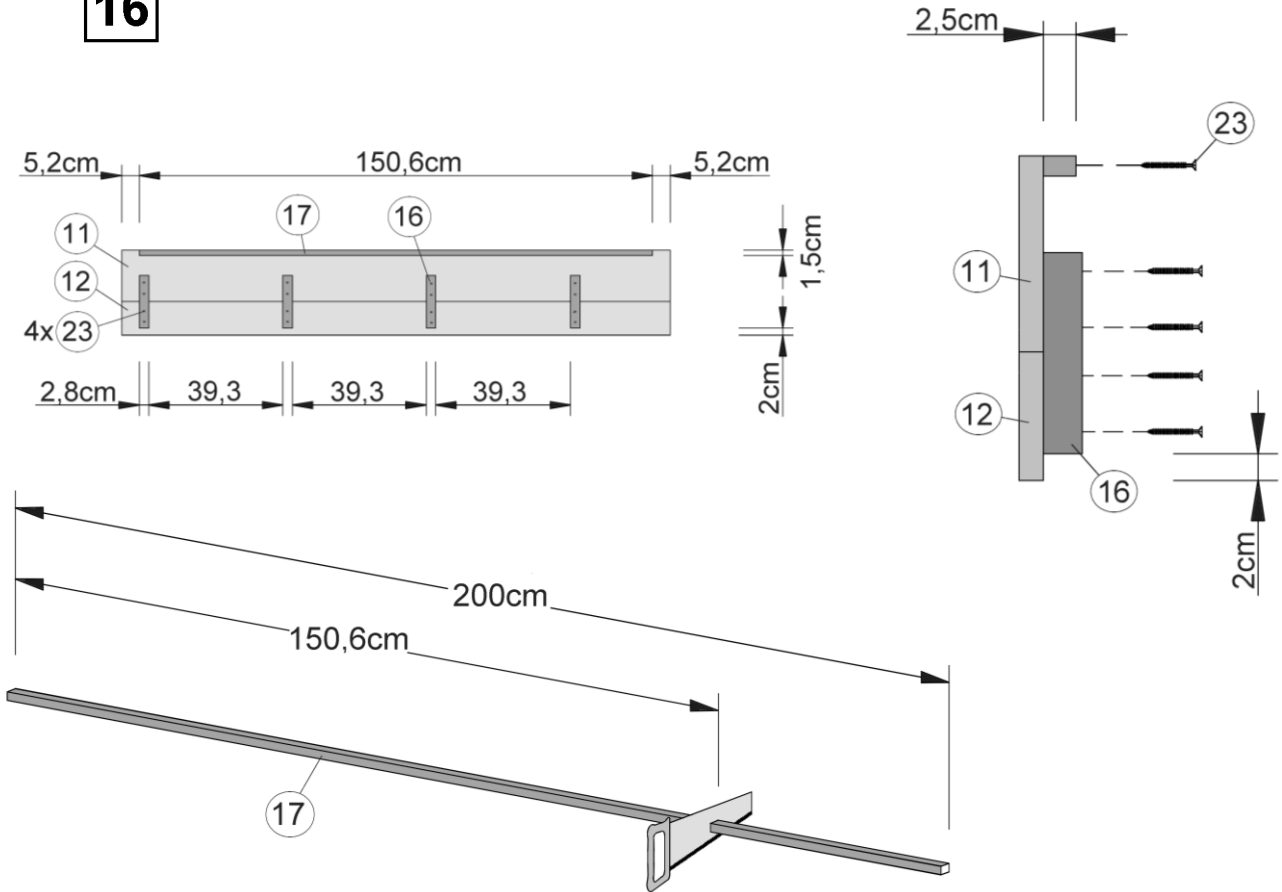

Pos	Bild	Abmessung	Stück			
			214.0224.4x001	214.0230.4x001	214.0224.4x002	214.0230.4x002
13		18,5 / 146 / 2250	1	1	1	1
14		15 / 45 / 1775	2	2	4	4
15		18,5 / 121 / 2770 18,5 / 121 / 3344	16 -	- 16	28 -	- 28
16		28 / 28 / 150	4	4	4	4
17		15 / 25 / 2000	1	1	2	2
18		45 / 146 / 500	2	2	2	2

Pos	Bild	Abmessung	Stück			
			214.0224.4x001	214.0230.4x001	214.0224.4x002	214.0230.4x002
19		5m <sup>2</sup> 10m <sup>2</sup>	- 1	- 1	- 1	1 1
20		5,0 x 100	15	15	15	15
21		5,0 x 80	25	25	25	25
22		4,0 x 60	90	120	90	120
23		4,0 x 40	90	90	90	90
24		3,5 x 30	20	40	20	40

Pos	Bild	Abmessung	Stück			
			214.0224.4x001	214.0230.4x001	214.0224.4x002	214.0230.4x002
25		5,0 x 25	150	150	150	150
26		2,2 x 55	300	450	300	450
27		2,0 x 16	200	430	200	430
28		M8 x 90	2	2	2	2
29		M8 x 50	2	2	2	2
30			12	12	12	12

Pos	Bild	Abmessung	Stück			
			214.0224.4x001	214.0230.4x001	214.0224.4x002	214.0230.4x002
31		M8 x 80	8	8	8	8
32			8	8	8	8

**1.**

**2.**

**3.**

214.0224... = 2218mm  
214.0230... = 2818mm

**16**

weka Holzbau GmbH,  
Johannesstr. 16  
D-17034 Neubrandenburg  
Tel.: 0395 42908-0  
Fax: 0395 42908-83  
EMail: [Info@weka-Holzbau.com](mailto:Info@weka-Holzbau.com)