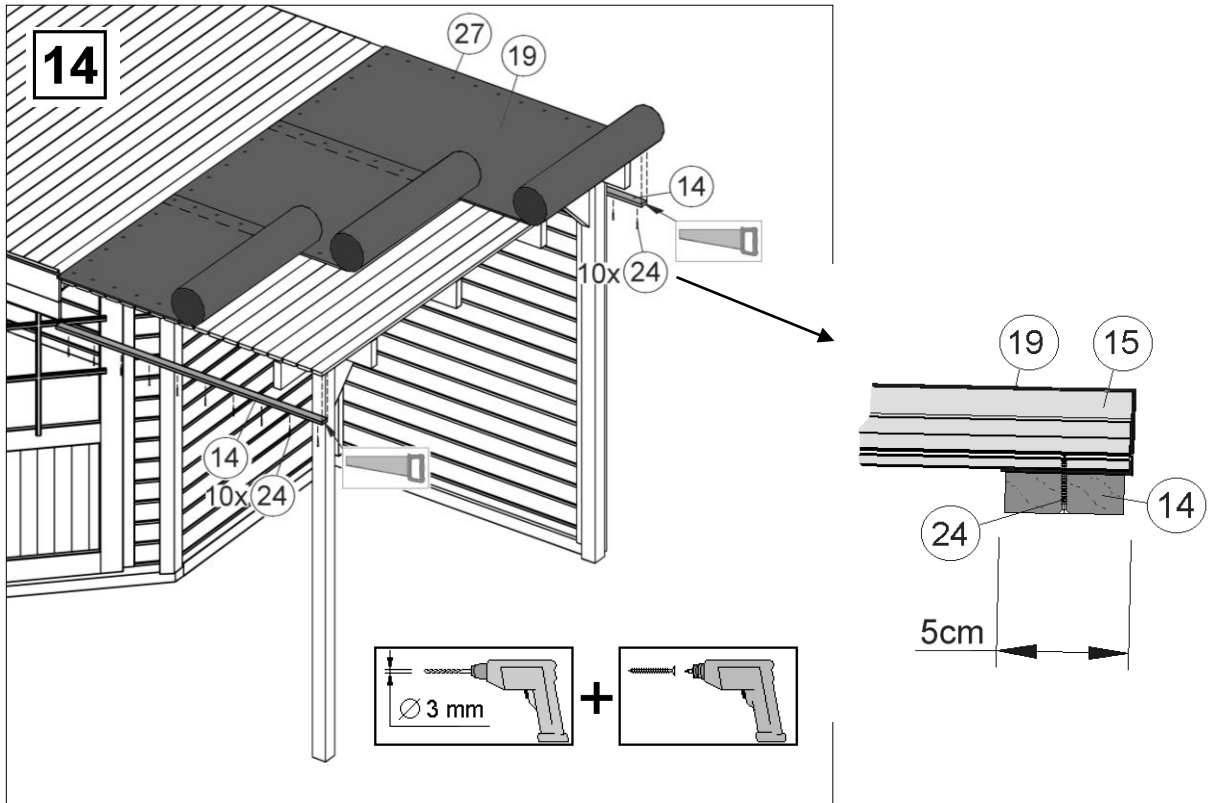

Pos	Bild	Abmessung	Stück			
			214.0224.4x001	214.0230.4x001	214.0224.4x002	214.0230.4x002
25		5,0 x 25	150	150	150	150
26		2,2 x 55	300	450	300	450
27		2,0 x 16	200	430	200	430
28		M8 x 90	2	2	2	2
29		M8 x 50	2	2	2	2
30			12	12	12	12

Pos	Bild	Abmessung	Stück			
			214.0224.4x001	214.0230.4x001	214.0224.4x002	214.0230.4x002
31		M8 x 80	8	8	8	8
32			8	8	8	8

**1.**

**2.**

**3.**

214.0224... = 2218mm  
214.0230... = 2818mm

**16**

weka Holzbau GmbH,  
Johannesstr. 16  
D-17034 Neubrandenburg  
Tel.: 0395 42908-0  
Fax: 0395 42908-83  
EMail: [Info@weka-Holzbau.com](mailto:Info@weka-Holzbau.com)