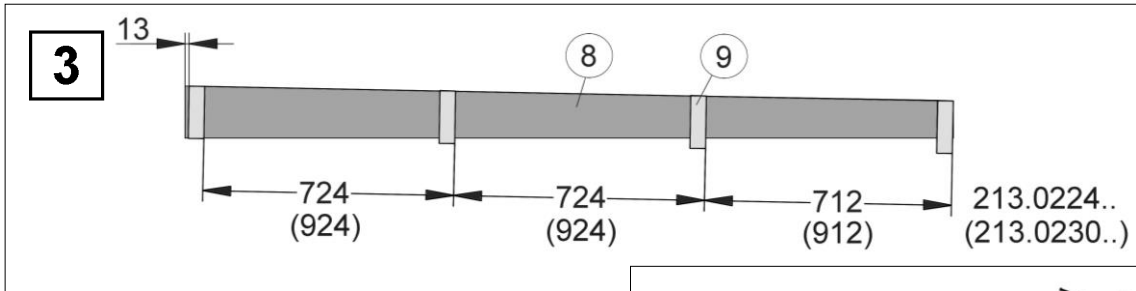

Pos	Bild	Abmessung	Stück			
			214.0224.4x001	214.0230.4x001	214.0224.4x002	214.0230.4x002
19		5m <sup>2</sup> 10m <sup>2</sup>	- 1	- 1	- 1	1 1
20		5,0 x 100	15	15	15	15
21		5,0 x 80	25	25	25	25
22		4,0 x 60	90	120	90	120
23		4,0 x 40	90	90	90	90
24		3,5 x 30	20	40	20	40

Pos	Bild	Abmessung	Stück			
			214.0224.4x001	214.0230.4x001	214.0224.4x002	214.0230.4x002
25		5,0 x 25	150	150	150	150
26		2,2 x 55	300	450	300	450
27		2,0 x 16	200	430	200	430
28		M8 x 90	2	2	2	2
29		M8 x 50	2	2	2	2
30			12	12	12	12

Pos	Bild	Abmessung	Stück			
			214.0224.4x001	214.0230.4x001	214.0224.4x002	214.0230.4x002
31		M8 x 80	8	8	8	8
32			8	8	8	8

**1.**

**2.**

**3.**

214.0224... = 2218mm  
214.0230... = 2818mm

**16**

weka Holzbau GmbH,  
Johannesstr. 16  
D-17034 Neubrandenburg  
Tel.: 0395 42908-0  
Fax: 0395 42908-83  
EMail: [Info@weka-Holzbau.com](mailto:Info@weka-Holzbau.com)