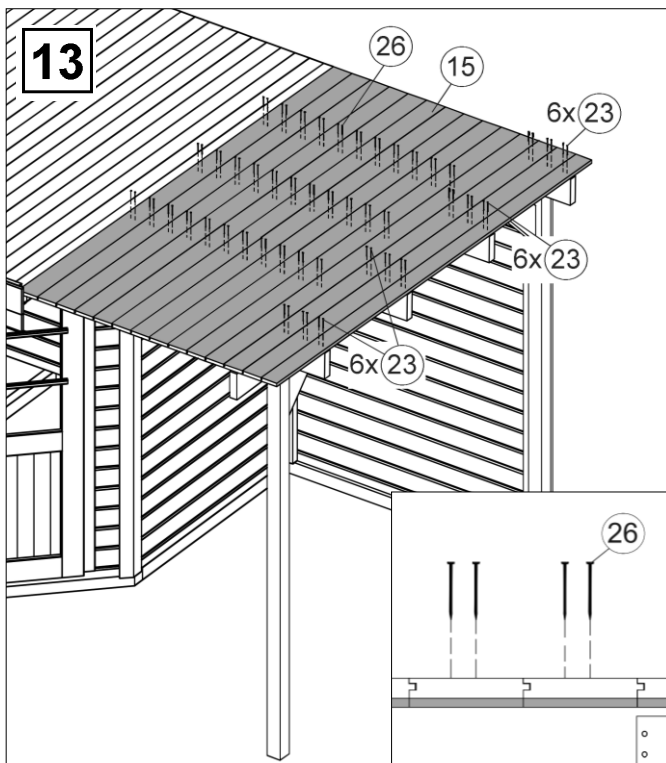

Pos	Bild	Abmessung	Stück			
			214.0224.4x001	214.0230.4x001	214.0224.4x002	214.0230.4x002
25		5,0 x 25	150	150	150	150
26		2,2 x 55	300	450	300	450
27		2,0 x 16	200	430	200	430
28		M8 x 90	2	2	2	2
29		M8 x 50	2	2	2	2
30			12	12	12	12

Pos	Bild	Abmessung	Stück			
			214.0224.4x001	214.0230.4x001	214.0224.4x002	214.0230.4x002
31		M8 x 80	8	8	8	8
32			8	8	8	8

**1.**

**2.**

**3.**

214.0224... = 2218mm  
214.0230... = 2818mm

**16**

weka Holzbau GmbH,  
Johannesstr. 16  
D-17034 Neubrandenburg  
Tel.: 0395 42908-0  
Fax: 0395 42908-83  
EMail: [Info@weka-Holzbau.com](mailto:Info@weka-Holzbau.com)