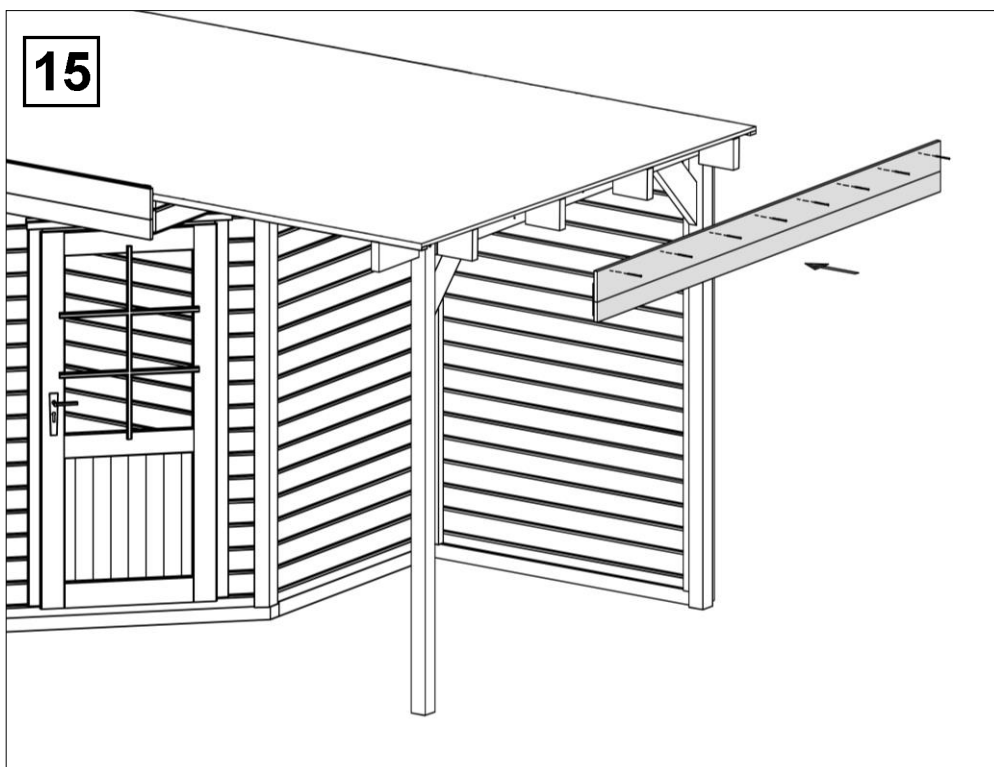

Pos	Bild	Abmessung	Stück			
			214.0224.4x001	214.0230.4x001	214.0224.4x002	214.0230.4x002
31		M8 x 80	8	8	8	8
32			8	8	8	8

**1.**

**2.**

**3.**

214.0224... = 2218mm  
214.0230... = 2818mm

**16**

weka Holzbau GmbH,  
Johannesstr. 16  
D-17034 Neubrandenburg  
Tel.: 0395 42908-0  
Fax: 0395 42908-83  
EMail: [Info@weka-Holzbau.com](mailto:Info@weka-Holzbau.com)