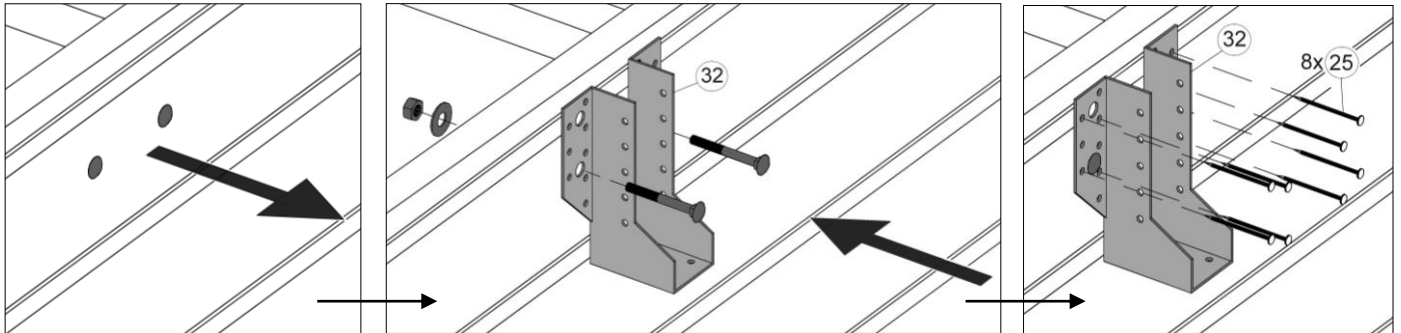

Pos	Bild	Abmessung	Stück			
			214.0224.4x001	214.0230.4x001	214.0224.4x002	214.0230.4x002
31		M8 x 80	8	8	8	8
32			8	8	8	8

**1.**

**2.**

**3.**

214.0224... = 2218mm  
214.0230... = 2818mm

**16**

weka Holzbau GmbH,  
Johannesstr. 16  
D-17034 Neubrandenburg  
Tel.: 0395 42908-0  
Fax: 0395 42908-83  
EMail: [Info@weka-Holzbau.com](mailto:Info@weka-Holzbau.com)