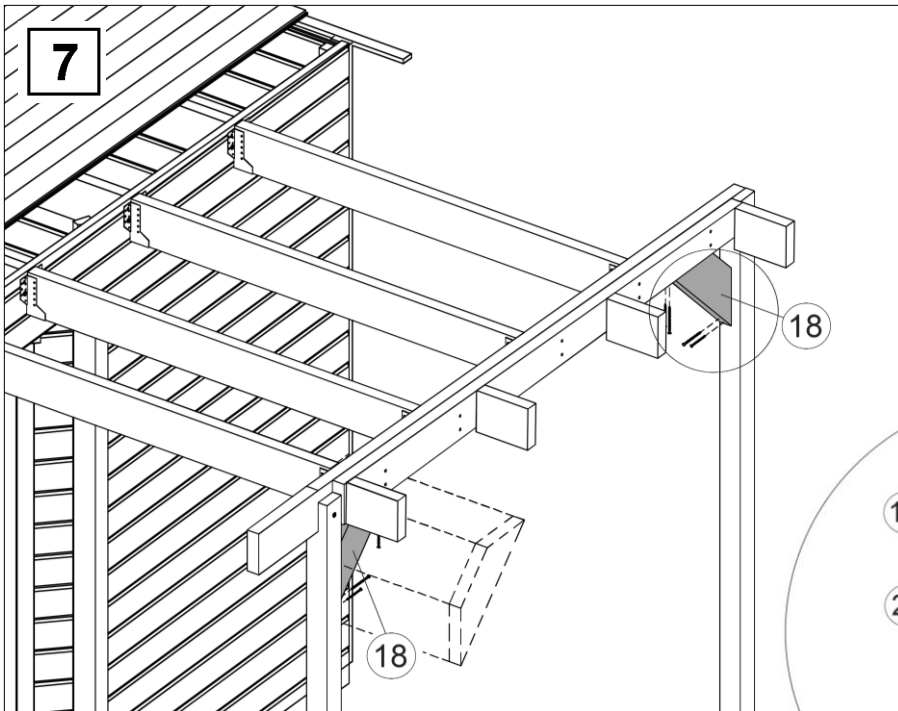

Pos	Bild	Abmessung	Stück			
			214.0224.4x001	214.0230.4x001	214.0224.4x002	214.0230.4x002
31		M8 x 80	8	8	8	8
32			8	8	8	8

**1.**

**2.**

**3.**

214.0224... = 2218mm  
214.0230... = 2818mm

**16**

weka Holzbau GmbH,  
Johannesstr. 16  
D-17034 Neubrandenburg  
Tel.: 0395 42908-0  
Fax: 0395 42908-83  
EMail: [Info@weka-Holzbau.com](mailto:Info@weka-Holzbau.com)