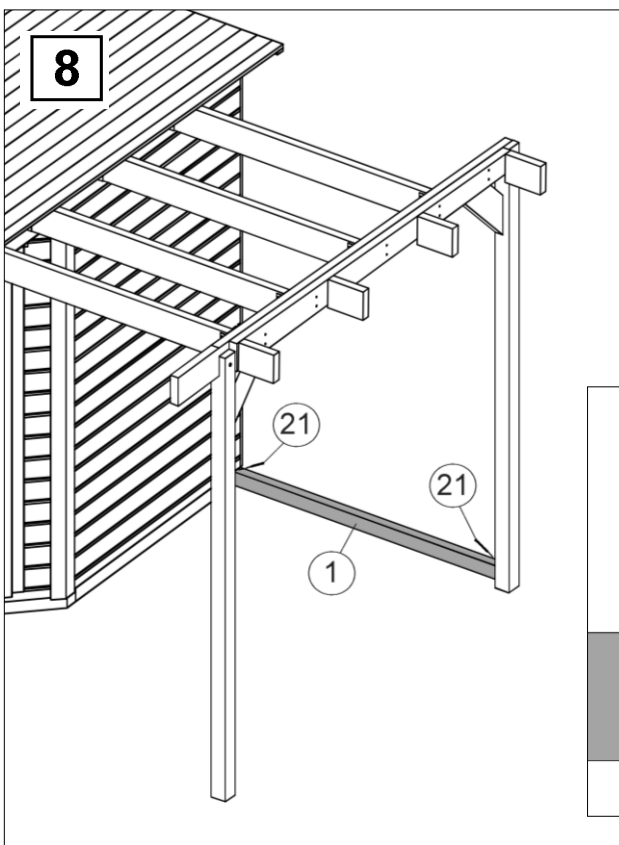

Pos	Bild	Abmessung	Stück			
			214.0224.4x001	214.0230.4x001	214.0224.4x002	214.0230.4x002
25		5,0 x 25	150	150	150	150
26		2,2 x 55	300	450	300	450
27		2,0 x 16	200	430	200	430
28		M8 x 90	2	2	2	2
29		M8 x 50	2	2	2	2
30			12	12	12	12

Pos	Bild	Abmessung	Stück			
			214.0224.4x001	214.0230.4x001	214.0224.4x002	214.0230.4x002
31		M8 x 80	8	8	8	8
32			8	8	8	8

**1.**

**2.**

**3.**

214.0224... = 2218mm  
214.0230... = 2818mm

**16**

weka Holzbau GmbH,  
Johannesstr. 16  
D-17034 Neubrandenburg  
Tel.: 0395 42908-0  
Fax: 0395 42908-83  
EMail: [Info@weka-Holzbau.com](mailto:Info@weka-Holzbau.com)