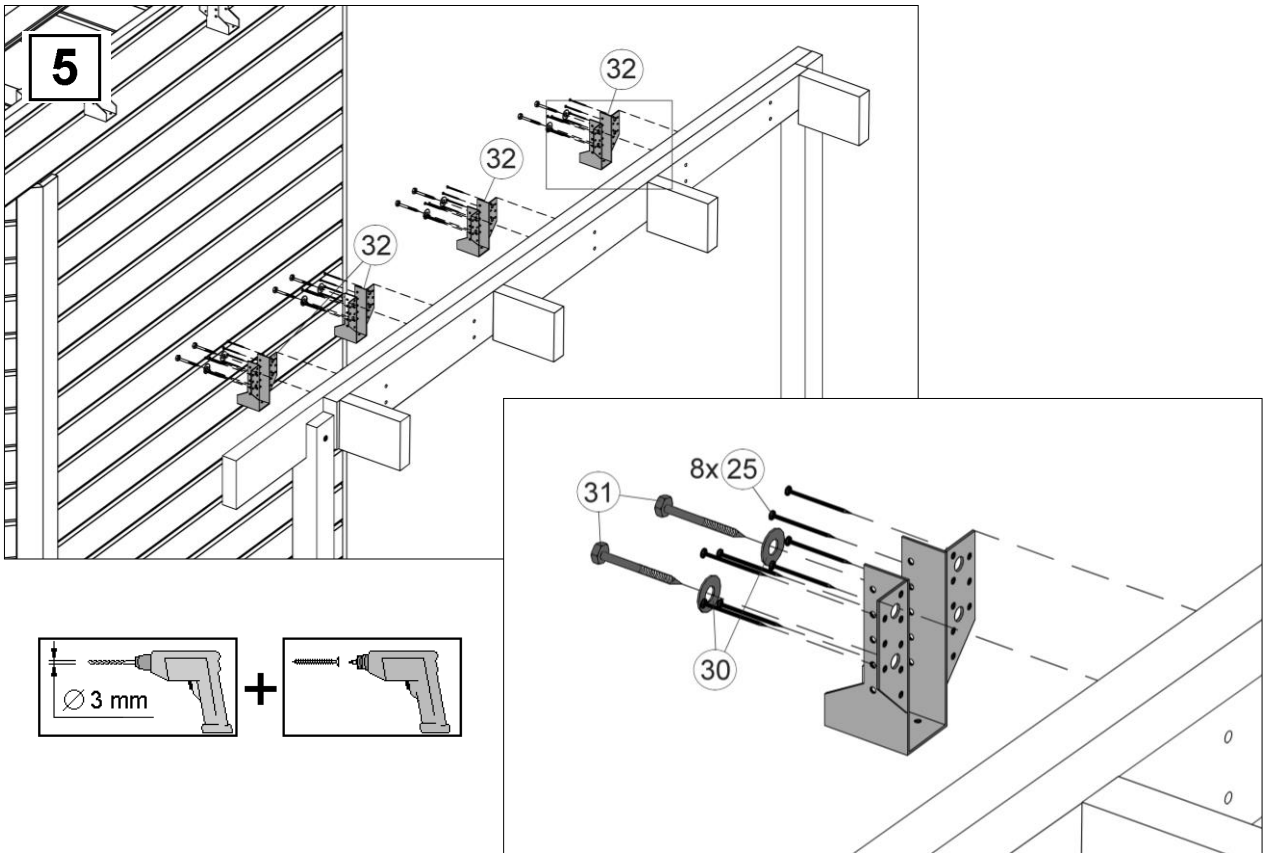

Pos	Bild	Abmessung	Stück			
			214.0224.4x001	214.0230.4x001	214.0224.4x002	214.0230.4x002
25		5,0 x 25	150	150	150	150
26		2,2 x 55	300	450	300	450
27		2,0 x 16	200	430	200	430
28		M8 x 90	2	2	2	2
29		M8 x 50	2	2	2	2
30			12	12	12	12

Pos	Bild	Abmessung	Stück			
			214.0224.4x001	214.0230.4x001	214.0224.4x002	214.0230.4x002
31		M8 x 80	8	8	8	8
32			8	8	8	8

**1.**

**2.**

**3.**

214.0224... = 2218mm  
214.0230... = 2818mm

**16**

weka Holzbau GmbH,  
Johannesstr. 16  
D-17034 Neubrandenburg  
Tel.: 0395 42908-0  
Fax: 0395 42908-83  
EMail: [Info@weka-Holzbau.com](mailto:Info@weka-Holzbau.com)