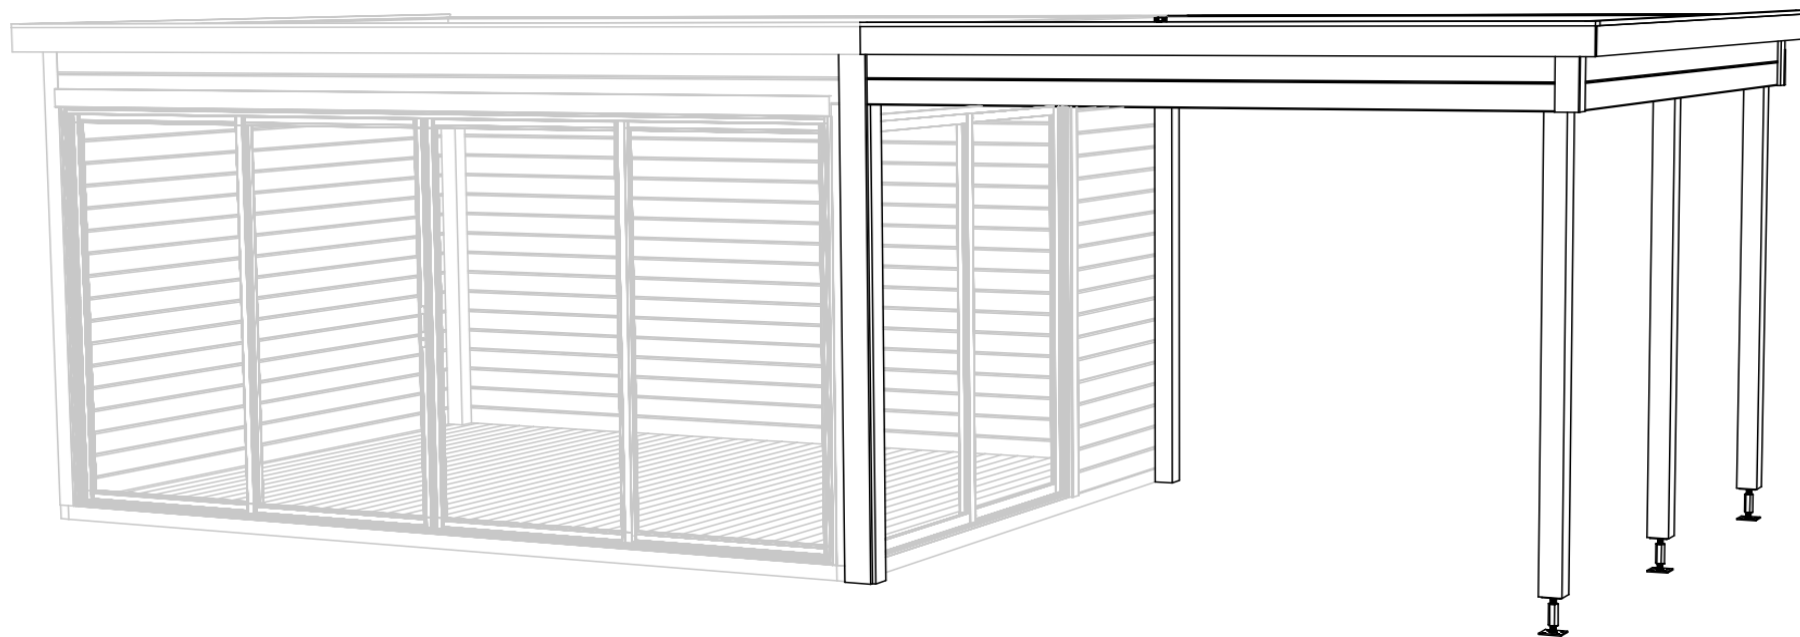

Domeo 3/4 extension

Art. Nr. 9901200

1/6

Groundplan - Grundplan - Plan de masse -
Planimetria - Plattegrond - Põhiplaan

Art. Nr. 9901200

Without tongue - Ohne feder - Madrier de finition - Finale in legno - Zonder veer - Punnita