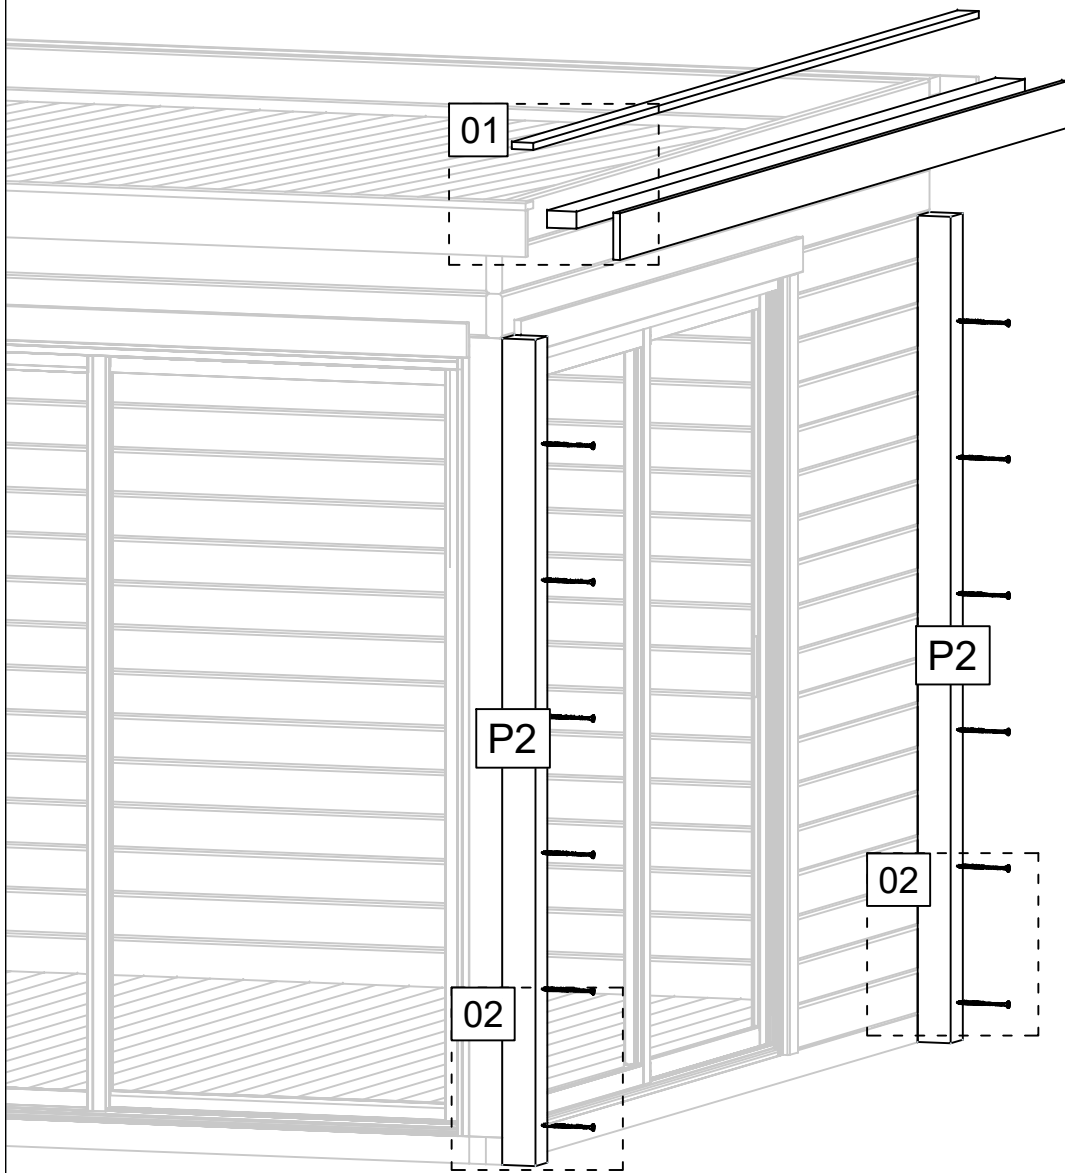

Art. Nr. 9901200