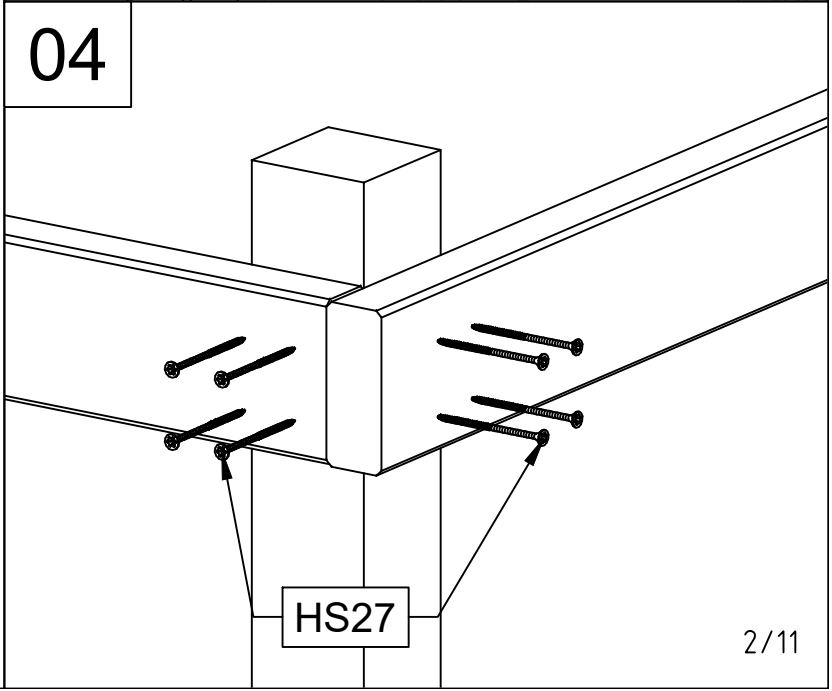

Art. Nr. 9901200