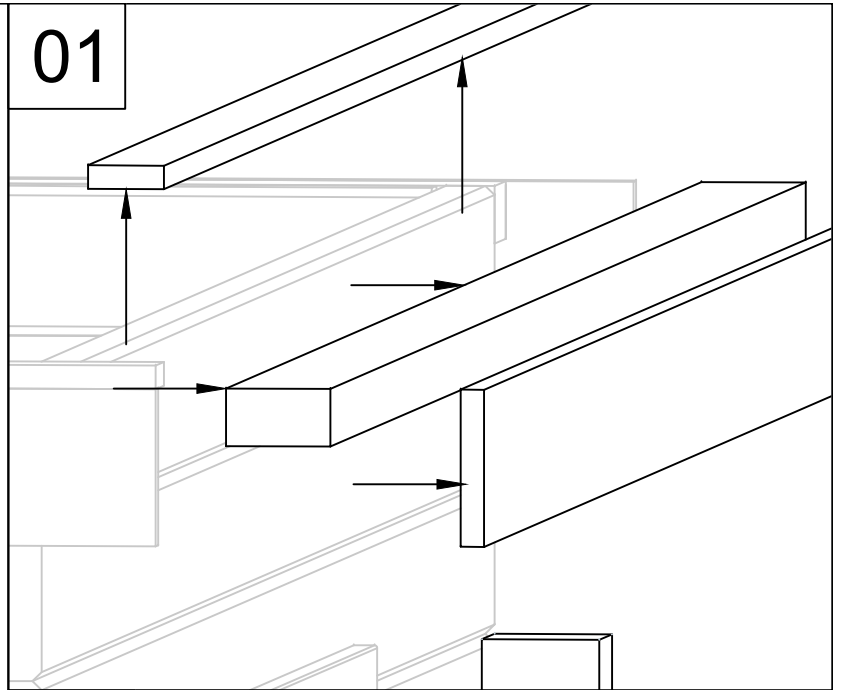

Art. Nr. 9901200