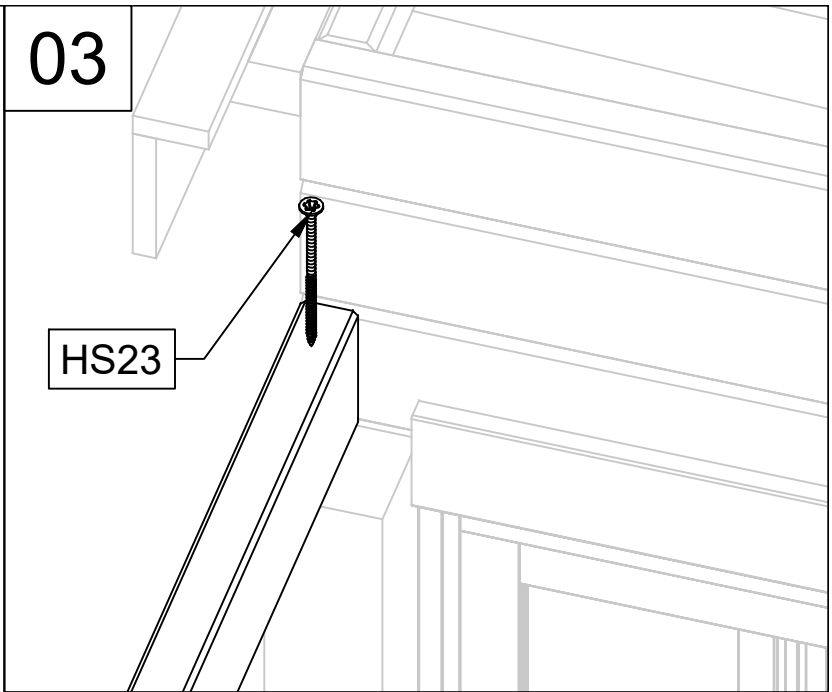

Art. Nr. 9901200