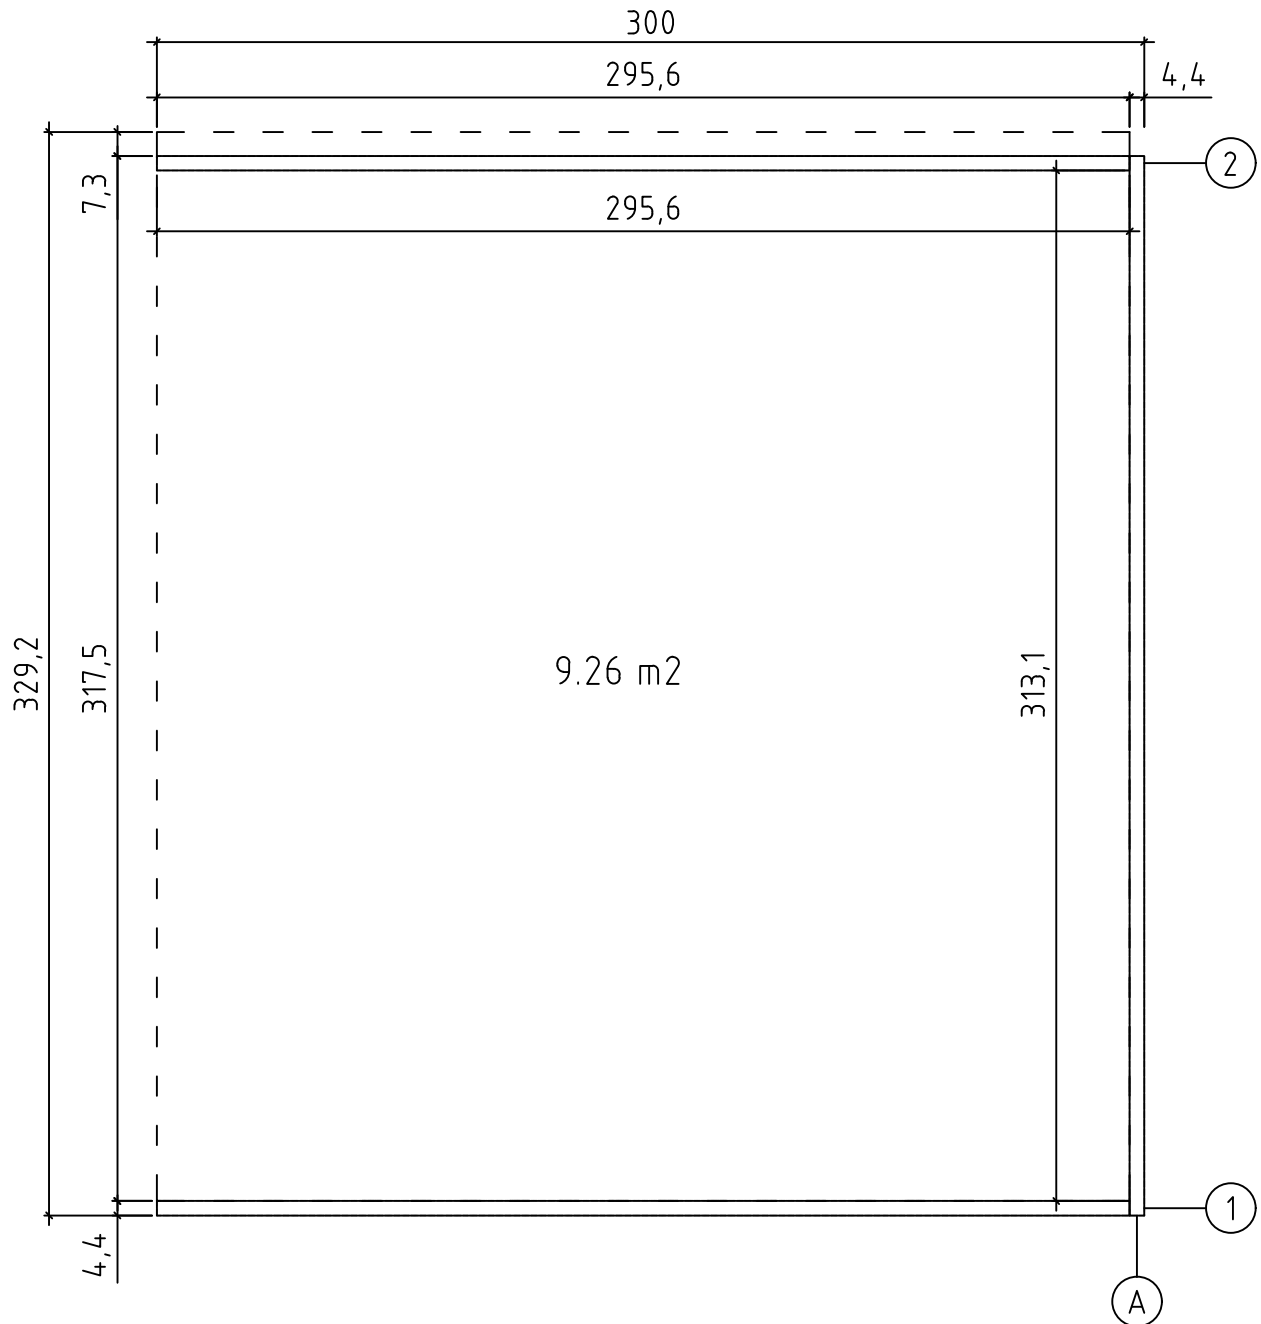

Domeo 3/4 extension

Art. Nr. 9901200

1/6

Groundplan - Grundplan - Plan de masse -
Planimetria - Plattegrond - Põhiplaan

Art. Nr. 9901200

Without tongue - Ohne feder - Madrier de finition - Finale in legno - Zonder veer - Punnita

60,2

≈1,5cm

Art. Nr. 9901200

25.03.2020

7/11

Art. Nr. 9901200

Art. Nr. 9901200

25.03.2020