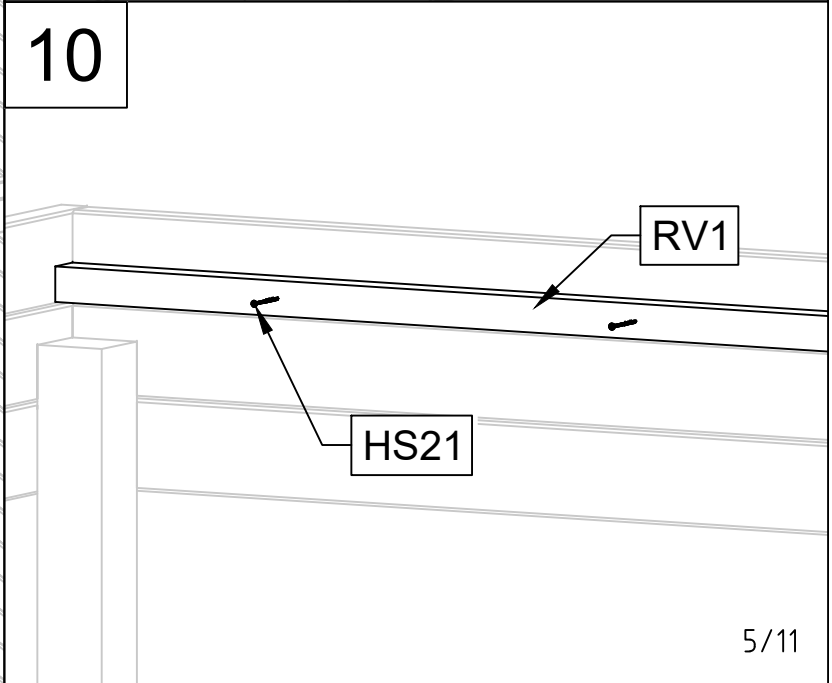

Art. Nr. 9901200