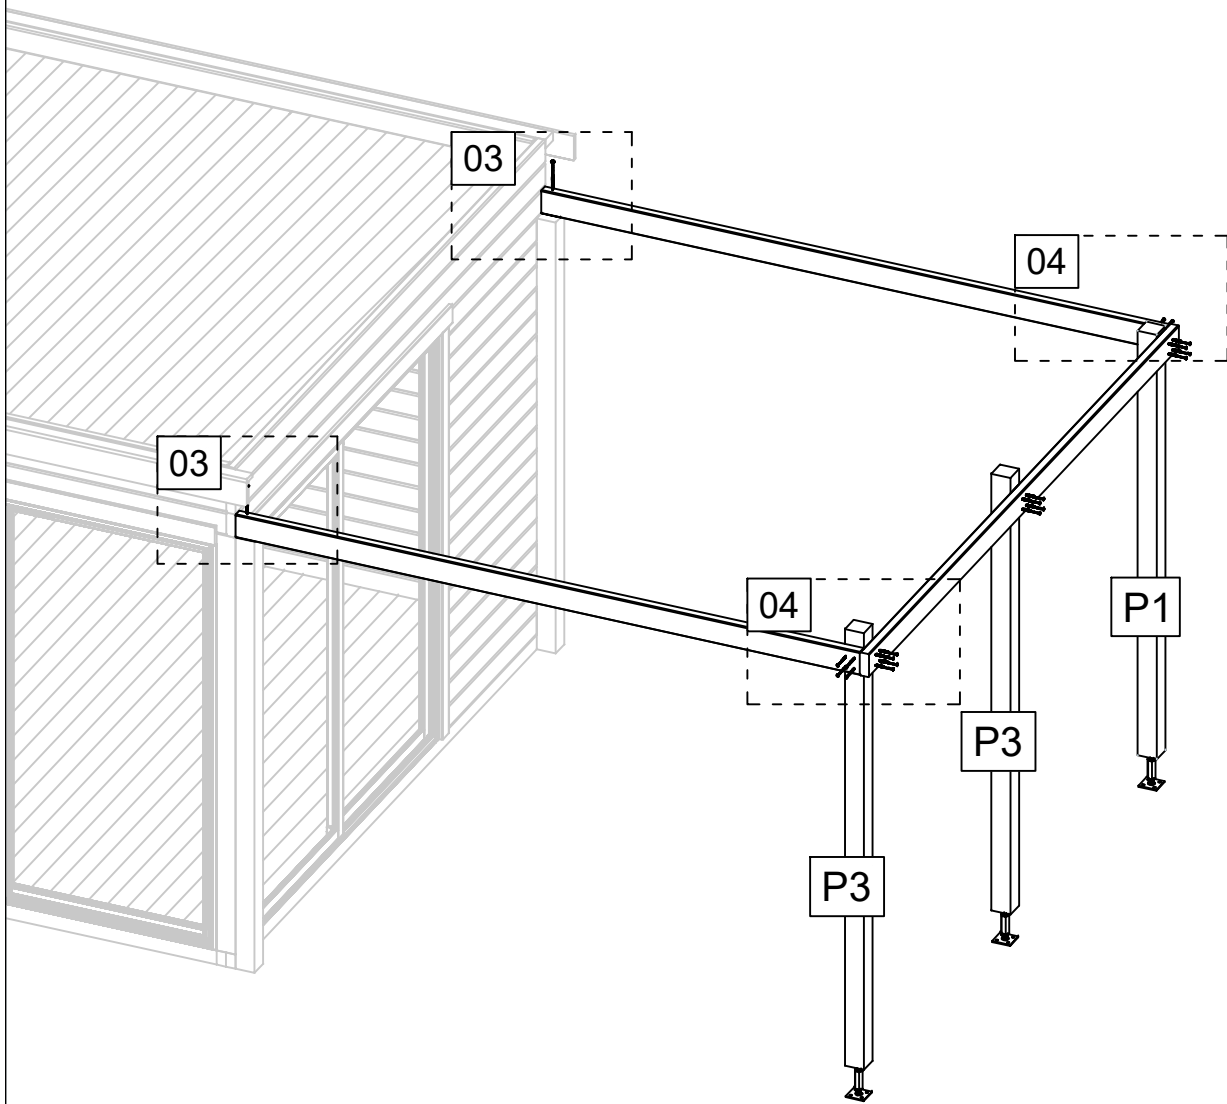

Art. Nr. 9901200