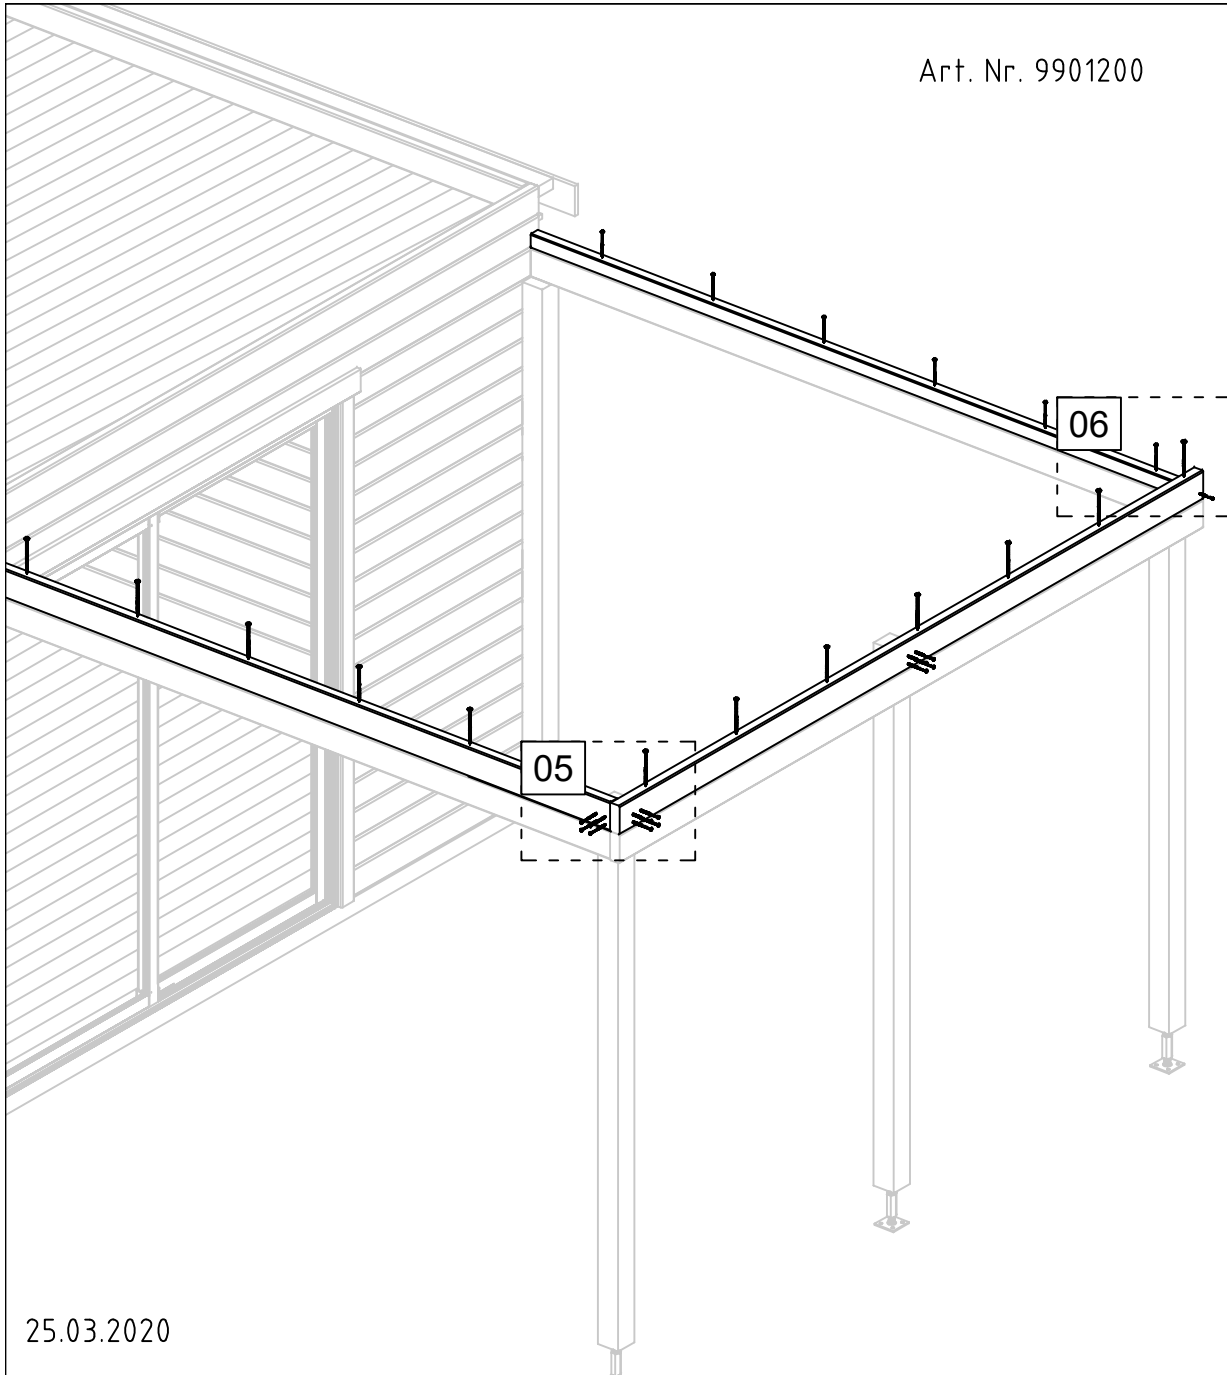

Art. Nr. 9901200