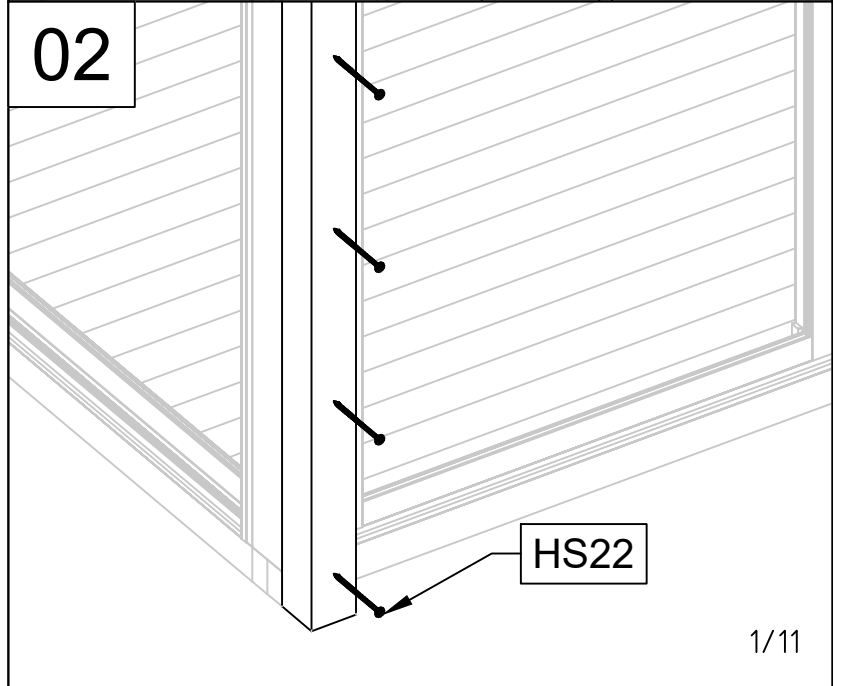

Art. Nr. 9901200