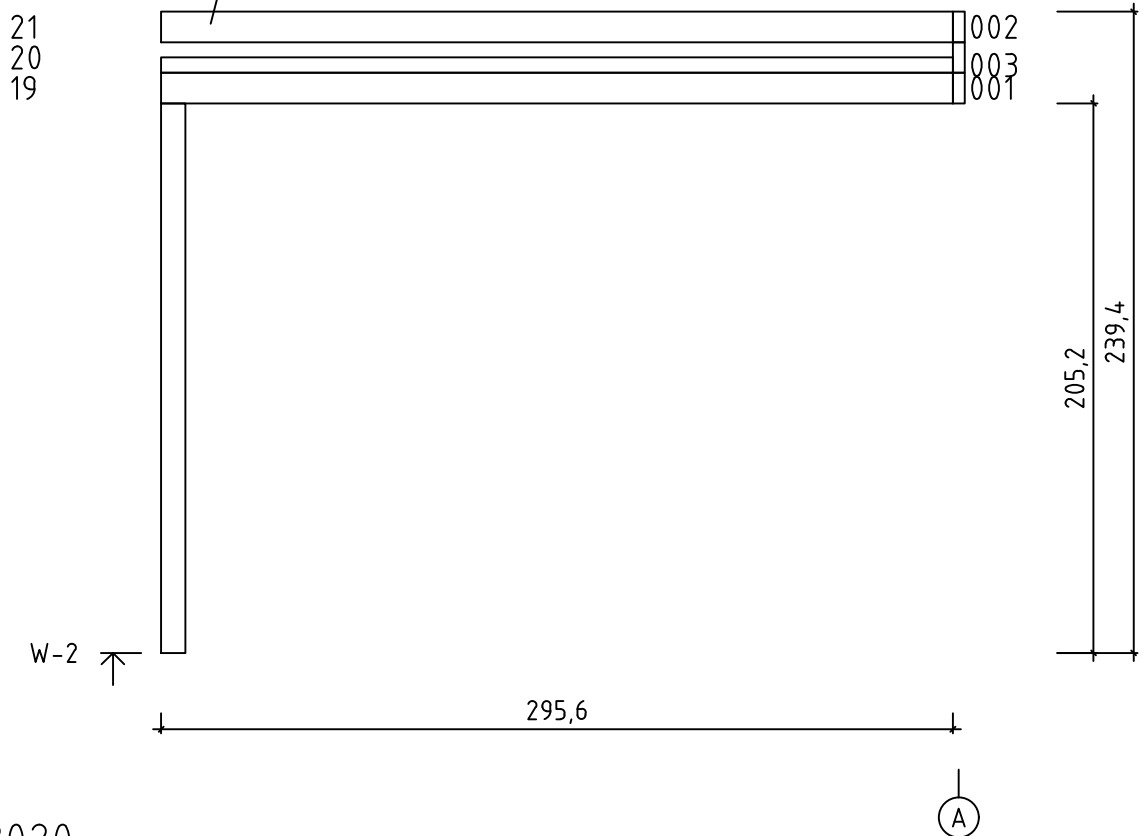

Without tongue - Ohne feder - Madrier de finition - Finale in legno - Zonder veer - Punnita