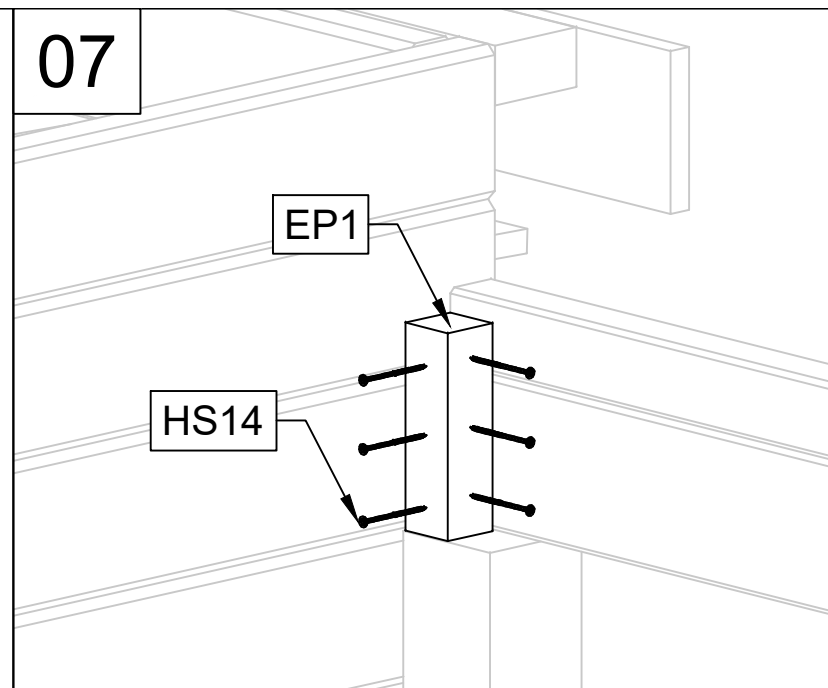

25.03.2020

07