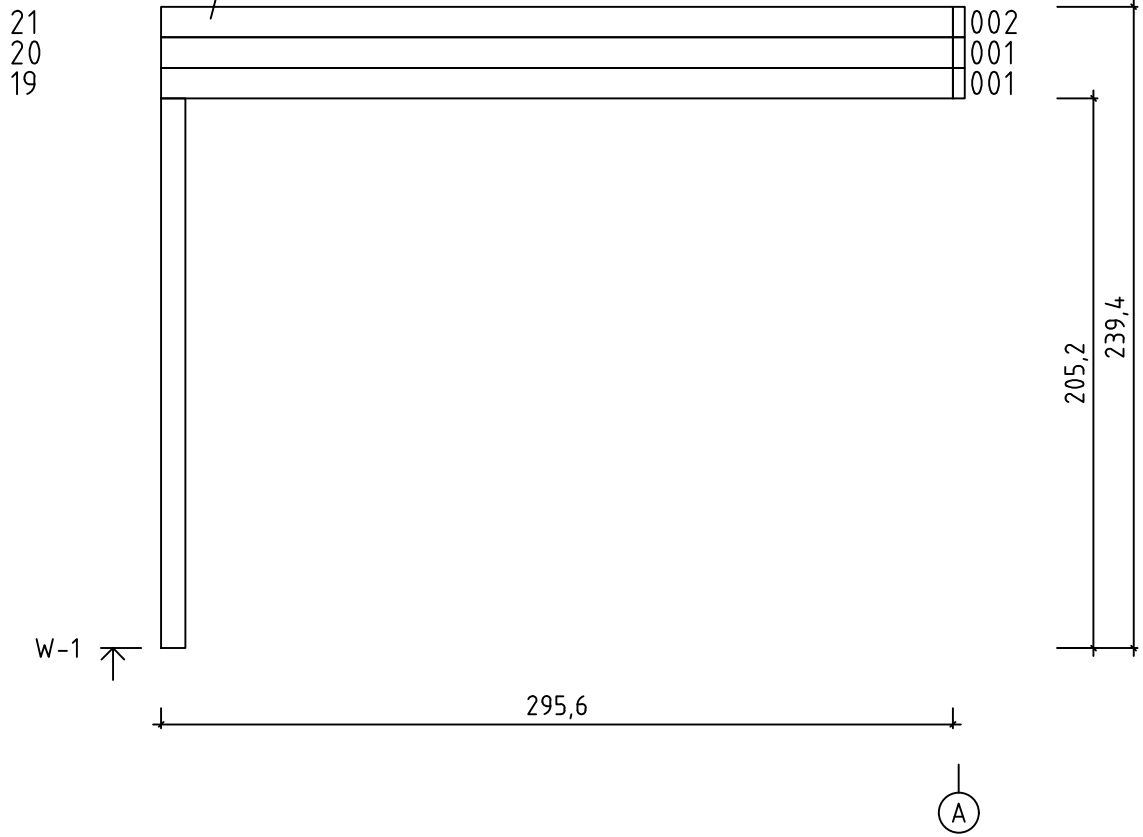

Domeo 3/4 extension

Art. Nr. 9901200

1/6

Groundplan - Grundplan - Plan de masse -
Planimetria - Plattegrond - Põhiplaan

Art. Nr. 9901200

Without tongue - Ohne feder - Madrier de finition - Finale in legno - Zonder veer - Punnita

08

4/11

Art. Nr. 9901200

Art. Nr. 9901200

11

≈1,5cm

BM

HS12

60,2

≈1,5cm

Art. Nr. 9901200

25.03.2020

7/11

Art. Nr. 9901200

Art. Nr. 9901200

25.03.2020