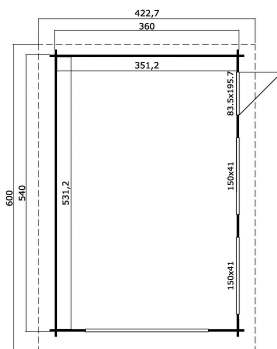

44
mm

4

0

VERPACKUNG: 2 PALETTE(N)

630 x 114 x 60 cm
1288 kg

253 x 117 x 36 cm
135 kg

EAN 4743329221751

DIMENSIONEN

Fläche	18.66 m ²
Dachabmessungen	4.23 x 6.00 m
Rauminhalt m ³	≈ 42.54 m ³
Seitenwandhöhe	≈ 2.22 m
Firsthöhe	≈ 2.34 m
Vordach	≈ 40 cm

FENSTER & TÜR

1 x Einzeltür (MGC*)	83.5 x 195.7 cm
2 x feststehendes Einzelfenster (MGC*)	150.0 x 41.0 cm

*MGC: Classic mit Milchglas

DACH UND FUSSBODEN

Dachbretter	18x90 mm
Dachfläche	24.90 m ²
Dachwinkel	≈ 1.8 °

*Optional Dacheindeckung