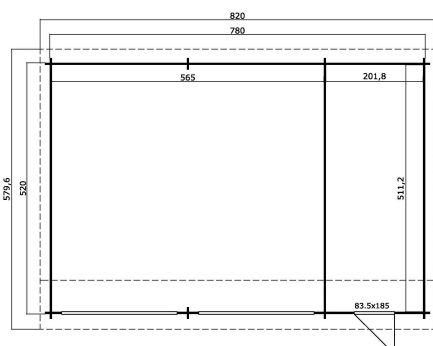

44
mm

8

19

★ ★ ★
GUARANTEE
5
YEARS

VERPACKUNG: 4 PALETTE(N)

 630 x 118 x 90 cm
1920 kg

 440 x 118 x 35 cm
410 kg

 253 x 117 x 36 cm
135 kg

 253 x 117 x 36 cm
135 kg

EAN 4743329221836

DIMENSIONEN

Fläche	39.42 m ²
Dachabmessungen	5.80 x 8.20 m
Rauminhalt m ³	≈ 103.23 m ³
Seitenwandhöhe	≈ 2.28 m
Firsthöhe	≈ 3.21 m
Vordach	≈ 20 cm

FENSTER & TÜR

1 x Einzeltür (TC*)	83.5 x 185.0 cm
2 x Holztor (TC*)	239.0 x 202.0 cm
3 x feststehendes Einzelfenster (SGC*)	150.0 x 41.0 cm

*SGC: Classic mit Einwachverglasung

*TC: Classic Vollholz

DACH UND FUSSBODEN

Dachbretter	18x90 mm
Dachfläche	51.66 m ²
Dachwinkel	≈ 12.5/13.9 °

*Optional Dacheindeckung