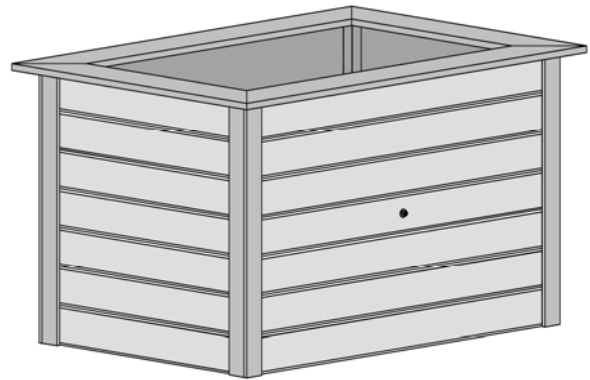

## Hochbeet, anthrazit

Art.-Nr. 669.2008.46000

Sockelmaß [cm]	Maß incl. Überstand [cm]	Höhe [cm]	Grundfläche [m <sup>2</sup> ]	Rauminhalt [m <sup>3</sup> ]	Gewicht [kg]
205 x 80	217 x 92	81	1,64	1,33	90

### Allgemein:

- Sämtliche Holzbauteile sind aus nordischem Fichtenholz
- 28mm starke massive Blockbohlen
- aussen Wetterschutzlasur anthrazit, RAL 7016
- innen naturbelassen

### Ausstattung:

- innenliegende Noppenfolie
- Wühlmausschutzgitter
- Randabschluss als Ablagefläche
- Verstärkung der Seitenwände durch zusätzliche Gewindestange

### Verpackung:

- 1 Paket incl. Montagematerial und übersichtlicher Montageanleitung
- Abmaße L/B/H = 205/60/35cm