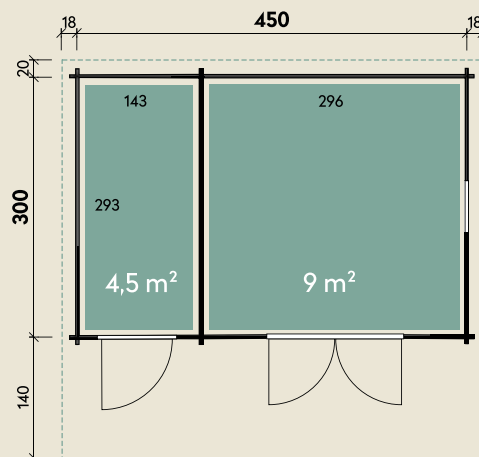

Alle Preise sind empfohlene Verkaufspreise inklusive der gesetzlichen MwSt.
Weitere Informationen finden Sie unter: www.finnhaus.de oder im aktuellen Katalog.
Technische Änderungen, Druckfehler und Irrtümer vorbehalten.