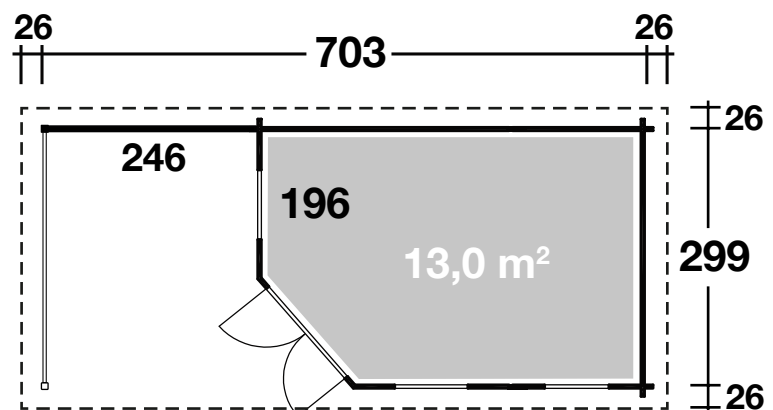

Weitere Informationen finden Sie unter: www.finnhaus.de oder im aktuellen Katalog.
Technische Änderungen, Druckfehler und Irrtümer vorbehalten.